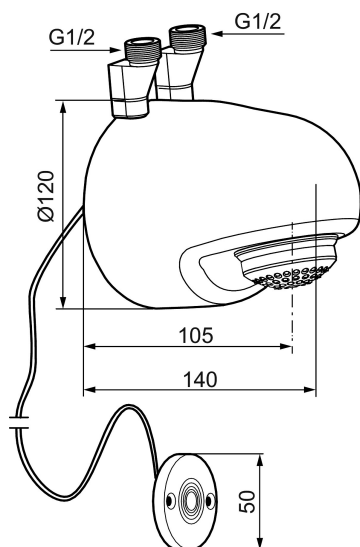

Unika egenskaper

MORA tronic compact termostat, batteridrift

Art.nr: 720256 RSK: 8553619

Utförande: Krom, batteridrift, 9 st 9V batteri (ingår), exklusive fästplatta

- Ersatt av FM Mattsson RSK 832 02 31 (FMM 9517-6000)
- Med legionellagenomspolning, tillåter manuell genomspolning med hetvatten, mot legionella
- BATTERIDRIFT, 1 st 9V batteri (ingår)
- Magnetventil, termostat och elektronik integrerat i duschhuvudet
- Med programmerbar touchknapp
- Duschstrålen kan vinklas +/- 5°
- Ställbar temperatur
- Anslutning uppåt för cu-rör 12-15 mm
- Flödesbegränsare 9 l/min vid 3bar