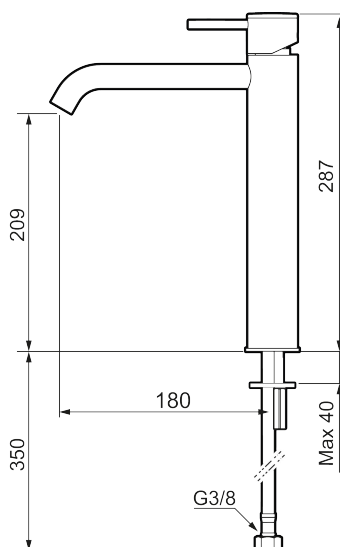

MORA INXX II soft, high

INXX II håndvaskarmatur findes i tre forskellige højder, hvor high er et højt armatur, der er tilpasset vaskefade. I en slidstærk, mathvid overflader og håndvaskarmaturets stilrene form højner INXX II soft badeværelsets standard og giver en følelse af kvalitet og elegance. Armaturet er testet og godkendt ud fra det gældende bygningsreglement og er energieffektivt, hvilket indebærer, at det giver et lavere vand- og energiforbrug uden at gå på kompromis med komforten. Bundventilen fås som tilbehør i samme overflader.

273021.22CA

VVS:

701491210

Flow 3 bar: 4,5

l/m

Beskrivelse: Mathvid

Unikke egenskaber

Tilbageløbssikring

- Til håndvask.
- 180 mm fremspring.
- Keramisk tætning.
- Indbygget temperatur- og flowbegrænser.
- Eco (Energi- og vandbesparende konstantvandstrømsperlator 5 l/min) ved 2-6 bar.
- Flexible tilslutningsslanger.
- Hulmål Ø34-37 mm.