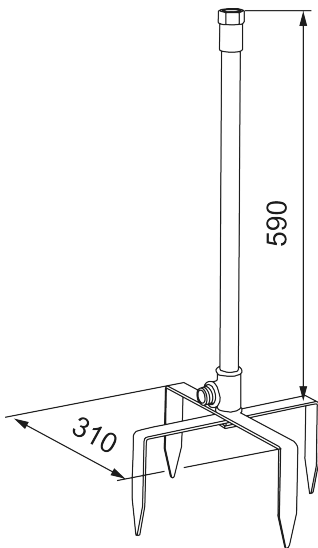

Unique characteristics

Fuß für Gartendusche

Artikel-Nr.: 400027

Ausführung: Stahlgrau

- Dieses Zubehör macht aus einer Wandarmatur eine frei stehende Armatur
- Am unteren Ende sind stabile Spitzen, die sich leicht in den Boden stecken lassen. So bleibt die Dusche mobil, Sie können sie nach Bedarf umstellen.