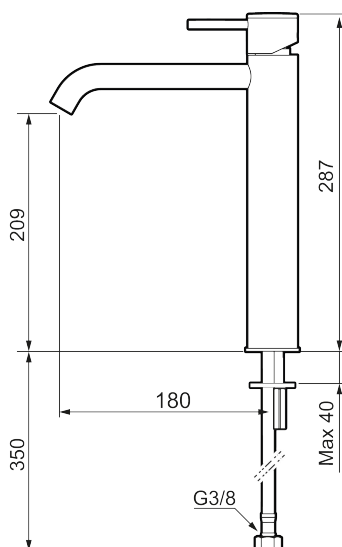

## MORA INXX II soft, high servantbatteri

INXX II servantkran finnes i tre ulike høyder der high er en høy kran tilpasset for en skålformet benkmontert vask. INXX II servantkran finnes i tre ulike høyder der small er en lav kran som er tilpasset for mindre håndvask. Med en holdbar matthvit nyanse og servantkranens stilrene form, øker INXX II soft baderommets komfort og gir en følelse av kvalitet og eleganse. Blandebatteriet er testet og godkjent ut fra gjeldende byggeregler og det er energieffektivt, noe som innebærer at man får et lavere vann- og energiforbruk uten å gi avkall på komforten. Bunnventil finnes som tilbehør i samme nyanse.

- Vannmengdebegrenser og temperatursperre
- Mora Eco konstantvannmengde 5 l/min ved 2-6 bar
- Fleksible Soft PEX®-rør med 3/8" mutter