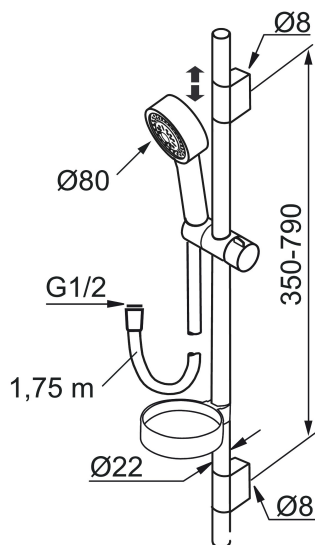

Mora MMIX S5 käsisuihkusetti

Mora MMIX:ssä kaunislinjainen ja ergonominen muotoilu yhdistyy energiatehokkaaseen sisäosaan. Muotoilua leimaa hivelevän kaunis aaltoileva geometria, joka tekee koko sarjasta ajattoman tyylikkään. Kehitystyö perustuu ainutlaatuisen EcoSafe™-ympäristökonseptiimme, joka säästää energiaa ja edistää pitkäjänteistä ympäristöajattelua.

Tuote-nro: 130310 LVI: 6569709 Flow 3 bar: 9,0 l/m

Kuvaus: Kromattu

- Suihkuletkun pituus 1750 mm
- Säädetty asennusväli
- Helposti puhdistettava "Easy-Clean" suihkusiivilä
- Käsisuihkussa vettä ja energiaa säästävä virtaamanrajoitin 9 l/min
- Saippuakupein