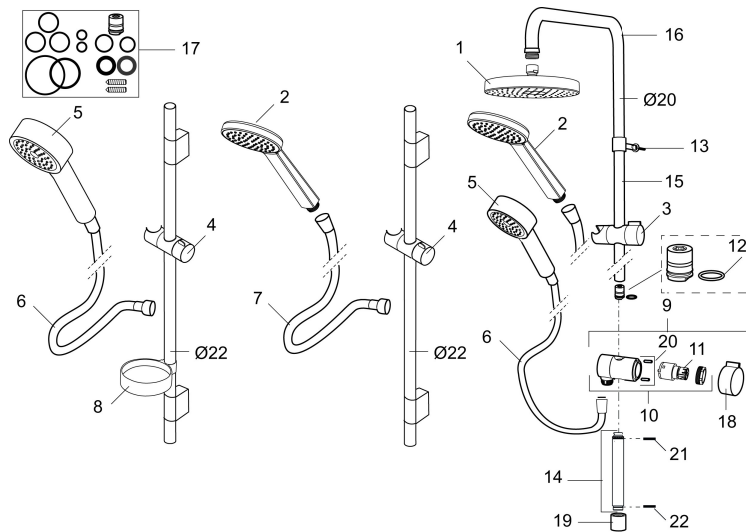

Tuote-nro: 130310 LVI: 6569709 Flow 3 bar: 9,0 l/m

Kuvaus: Kromattu

- Suihkuletkun pituus 1750 mm
- Säädetty asennusväli
- Helposti puhdistettava "Easy-Clean" suihkusiivilä
- Käsisuihkussa vettä ja energiaa säästävä virtaamanrajoitin 9 l/min
- Saippuakupein

TUOTEKUVAUS

Mora MMIX S5 käsisuihkusetti

Mora MMIX:ssä kaunislinjainen ja ergonominen muotoilu yhdistyy energiatehokkaaseen sisäosaan. Muotoilua leimaa hivelevän kaunis aaltoileva geometria, joka tekee koko sarjasta ajattoman tyylikkään. Kehitystyö perustuu ainutlaatuiseseen EcoSafe™-ympäristökonseptiimme, joka säästää energiaa ja edistää pitkäjänteistä ympäristöajattelua.

Tuote-nro: 130310

LVI: 6569709

Varaosalistaus

NRO.	MA-NRO	LVI	KUVAUS
	139912.AE	6432193	Sovitepala saippuakupin 409416 kiinnitykseen Ø20 mm
1	209544	6567951	Siivilä S5 Ø180 mm
1	209545	6567952	Siivilä S6 Ø180 mm
2	130374	6561153	Käsisuihku S6
3	409418.AE	6561111	Käsisuihkun pidike Ø20 mm
4	130363.AE	6566915	Käsisuihkun pidike Ø22 mm
5	130361	6566257	Käsisuihku
6	139835.AE	6565020	Suihkuletku 1,75 m
7	130365.AE		Suihkuletku S6 1750 mm
8	409416	6569854	Saippuakuppi
9	409422		Suihkuvaihdin, täydellinen
10	409430.AE		Suihkuvaihdin (ilman kahvaa)
11	409417.AA	6430147	Vaihtimen toimiosa (myyntipakattu)
12	639173.AE		O-rengas (15,1 x 1,6), 2 kpl
13	139906.AE	6565464	Seinäpidike 20mm

NRO.	MA-NRO	LM	KUVAUS
14	209549.AE		Liitosputki
15	209548.AE		Alaputki
16	209550.AE		Yläputki
17	409425.AE		Varaosasarja
18	409443.AE		Vaihtimen kahva
19	209291.AE		Muunnosnipa G1/2 - M18x1
20	139812.AE		Rajoitinrenkas M5x20
21	309246.AE		O-renkas (13,1 x 1,6)
22	609029.AE		O-renkas (16,1 x 1,6)