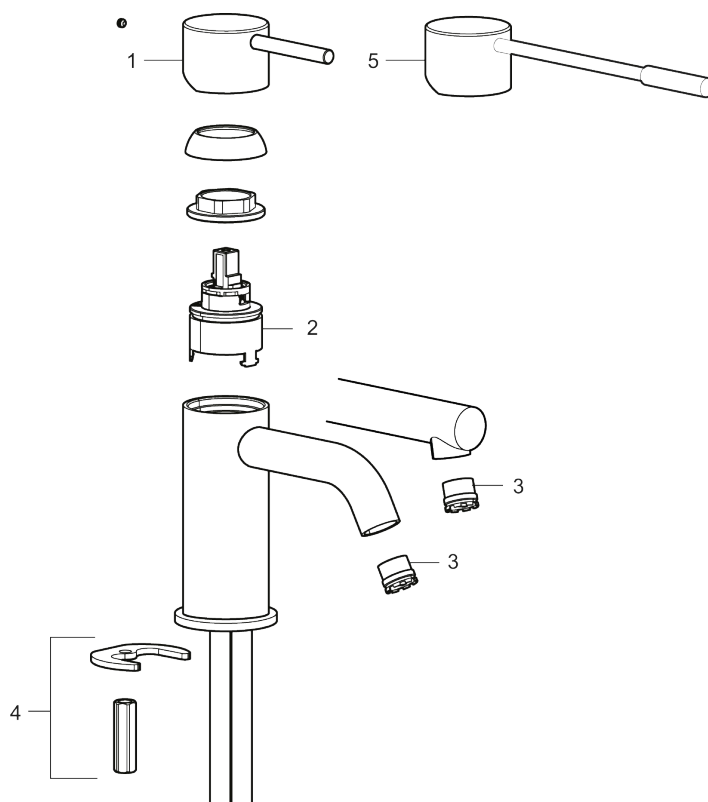

PRODUKTBESKRIVNING

MORA INXX II soft, high tvättställsblandare

INXX II tvättställsblandare finns i tre olika höjder där high är en hög blandare anpassad för en skålformad bänkmonterad ho. Med en tålig mattsvart nyans och tvättställsblandarens stilrena form, höjer INXX II soft badrummets komfort och ger en känsla av kvalitet och elegans. Blandaren är testad och godkänd utifrån de byggregler som finns och är energieffektiv, vilket innebär att den ger en lägre vatten- och energiförbrukning utan att ge avkall på komforten. Bottenventil finns som tillbehör i samma nyans.

Om serien

INXX II är en elegant och tidlös serie i en palett av noga utvalda nyanser. Kombinationen av hög kvalitet, sober design och skön komfort gör den till den ultimata serien.

Art.nr: 273021.12CA

RSK: 8278277

Reservdelslista

NR.	ART.NR	RSK	BESKRIVNING
1	409701.AE	8394076	Spak, komplett, krom
1	409701.12AE	8394077	Spak, komplett, mattsvart
1	409701.22AE	8394078	Spak, komplett, mattvit
1	409701.44AE	8394079	Spak, komplett, mattgrå