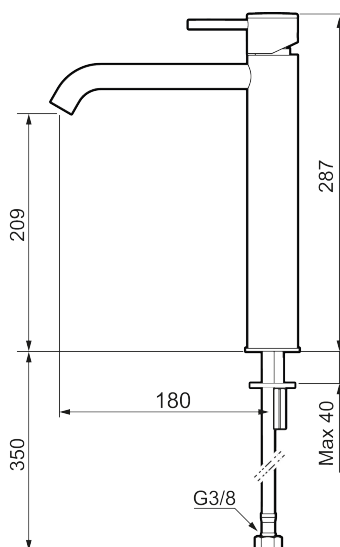

MORA INXX II soft, high tvättställsblandare

INXX II tvättställsblandare finns i tre olika höjder där high är en hög blandare anpassad för en skålformad bänkmonterad ho. Med en tålig mattsvart nyans och tvättställsblandarens stilrena form, höjer INXX II soft badrummets komfort och ger en känsla av kvalitet och elegans. Blandaren är testad och godkänd utifrån de byggregler som finns och är energieffektiv, vilket innebär att den ger en lägre vatten- och energiförbrukning utan att ge avkall på komforten. Bottenventil finns som tillbehör i samma nyans.

Unika egenskaper

Skyddsmodul

- Keramisk tätning
- Omställbar flödesbegränsning och temperaturspär
- Eco (energi- och vattenbesparande konstantflödesstrålsamlare, 5 l/min vid 2–6 bar)
- Flexibla anslutningsrör i metallomspunnen Soft PEX[®], lekande G3/8
- Hålmått Ø34-37 mm