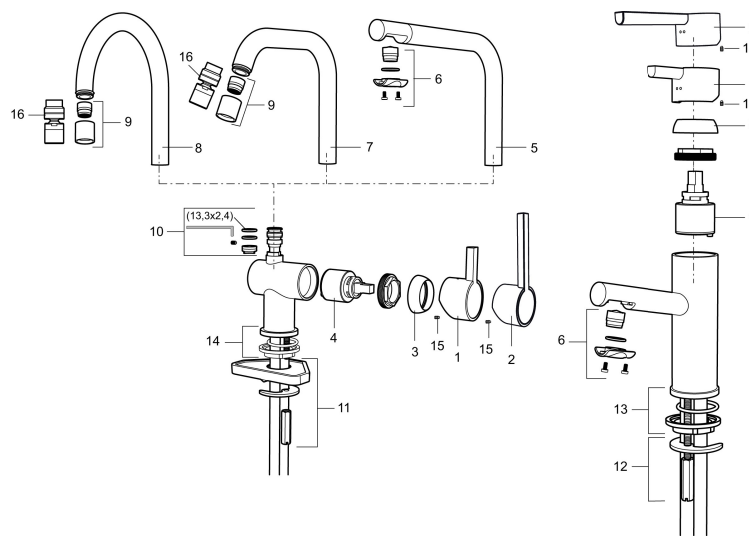

Artikel-nummer: 707120 VVS: 705775504 Flow 3 bar: 7,9 l/m

Beskrivelse: Krom

- Til køkkenvask.
- ESS (Energy Saving System).
- Med høj buet J-svingtud 60°, 120° eller 360°.
- 155 mm fremspring.
- Keramisk kartusche.
- Indbygget temperatur- og flowbegrænser.
- Eco (Energi- og vandbesparende konstantvandstrømsperlator 7,6 l/min) ved 2-6 bar.
- Flexible tilslutningsslanger.
- Hulmål Ø32-35 mm.

## Reservedelsliste

NR.	ART.NO	VVS	BESKRIVELSE
1	209500.AE	745148804	Greb, krom
1	209500.0011AE	745148805	Greb, krom/sort
2	409337	745148539	Handicapvenligt greb, L=95, krom
3	209501.AE	745144009	Dækkape, krom
4	209493.AE		Keramisk enhed, ESS
4	708301.AE	745145002	Keramisk enhed
5	209506.AE	745148674	L-tud, krom
5	209506.0011AE	745148675	L-tud, krom/sort
6	209502.AE	745136704	Perlator til L-tud, krom
6	209502.0011AE	745136703	Perlator til L-tud, krom/sort
7	209508.AE	728007653	J-tud, krom
8	209507.AE	728007651	C-tud, krom
9	209503.AE	745136714	Perlator, krom
10	209520.AE	745137930	Pakningssæt