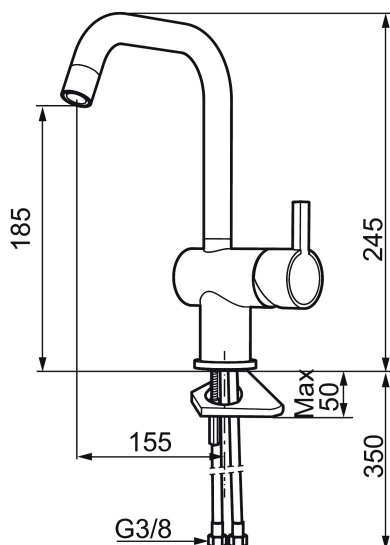

Etgrebsarmatur, Mora Rexx K7

Mora Rexx er essensen af skandinavisk design og funktionalitet. Serien er minimalistisk og med fokus på enkelhed. Præcisionen er dens innovation. Når tradition og håndværk mødes med moderne produktionsmetoder og inspirerende formgivning, bliver resultatet Mora Rexx. Her i form af et smukt køkkenbatteri med indbygget smart funktionalitet.

Artikel-nummer: 707120 VVS: 705775504 Flow 3 bar: 7,9 l/m

Beskrivelse: Krom

- Til køkkenvask.
- ESS (Energy Saving System).
- Med høj buet J-svingtud 60°, 120° eller 360°.
- 155 mm fremspring.
- Keramisk kartusche.
- Indbygget temperatur- og flowbegrænser.
- Eco (Energi- og vandbesparende konstantvandstrømsperlator 7,6 l/min) ved 2-6 bar.
- Flexible tilslutningsslanger.
- Hulmål Ø32-35 mm.