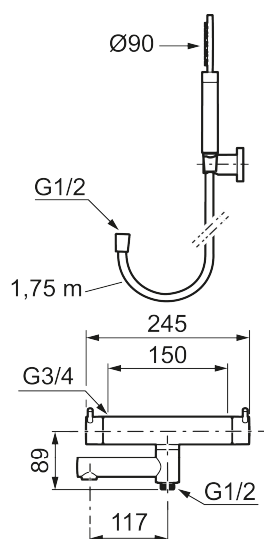

Utförande: Mattsvart, 150 c/c

Unika egenskaper

Skyddsmodul **EB**

- OBS! 150 c/c
- Med handdusch, upphängare och metallomspunnen slang 1750 mm, PVC- och BPA-fri innerslang
- Utloppspip med inbyggd omkastare
- Tryckbalanserad termostatinsats
- Säkerhetsspärr 38°
- Eco-stopp
- Piputsprång med väggbricka 176 mm
- Ansl. inv. G3/4
- Återströmningsskydd enligt EU-standard SS-EN 1717

Reservdelslista

NR.	ART.NR	RSK	BESKRIVNING
1	209575	8275496	Handdusch, krom
1	209575.12	8275497	Handdusch, mattsvart
1	209575.22	8275498	Handdusch, mattvit
1	209575.44	8275499	Handdusch, mattgrå
1	209575.60	8275500	Handdusch, polerad mässing PVD
1	209575.62	8275501	Handdusch, borstad mässing PVD
2	131170.AE	8251927	Metallomspunnen duschslang 1750 mm, krom