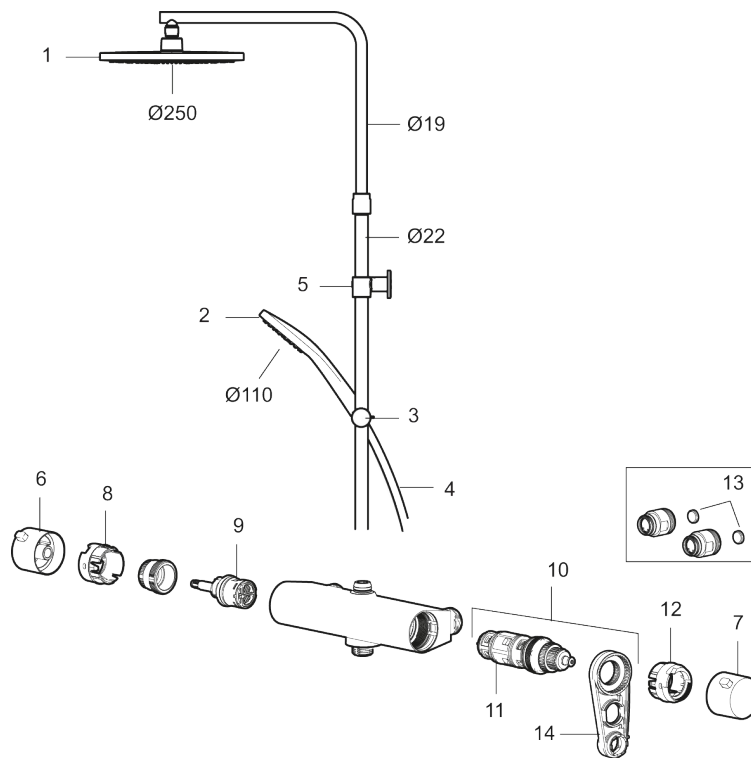

PRODUKTBESKRIVNING

LYNX shower system kit

Vardagslyx är ledordet för LYNX duschsystem, som erbjuder komforten av en handdusch och den förföriska känslan av en takdusch på en och samma gång. Setet finns i krom eller mattsvart.

Art.nr: 341800.LD6

RSK: 8283455

Reservdelslista

NR.	ART.NR	RSK	BESKRIVNING
1	S600196	8237572	Taksil, krom
1	S600196.12	8237573	Taksil, mattsvart
2	S600238	8233065	Handdusch, krom
2	S600238.12	8233100	Handdusch, mattsvart
3	S600246	8239619	Gliddel, krom
3	S600246.12	8239664	Gliddel, mattsvart
4	S600109	8252036	Duschslang, 1,75 m, krom
4	S600109.12	8236624	Duschslang 1750 mm, mattsvart
5	S600094	8221921	Väggfäste, krom
6	S600237	8397026	Mängdvred, krom
6	S600237.12	8397027	Mängdvred, mattsvart
7	S600236	8397024	Temperaturvred, krom
7	S600236.12	8397025	Temperaturvred, mattsvart