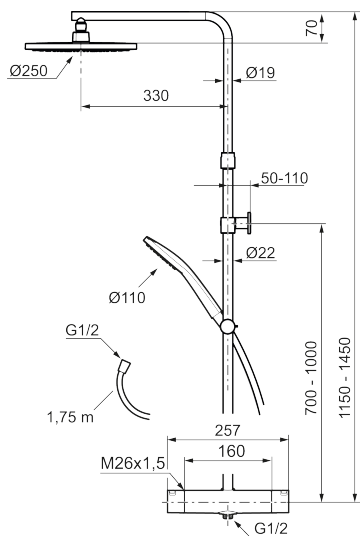

LYNX shower system kit

Vardagslyx är ledordet för LYNX duschsystem, som erbjuder komforten av en handdusch och den förföriska känslan av en takdusch på en och samma gång. Setet finns i krom eller mattsvart.

Art.nr: 341800.LD6 RSK: 8283455 Flöde 3 bar: 6,0 l/min

Utförande: Krom, 160 c/c, LEED/BREEAM-anpassad

Består av:

MORA LYNX duschblandare:

- Tryckbalanserad termostatsinsats
- Med reversibelt överstycke
- Säkerhetsspärr 38°
- Eco-stopp
- Lead Free (blyfri)
- Återströmningskydd enligt EU-standard SS-EN 1717

MORA LYNX Shower System:

- Metallomspunnen slang 1750 mm, PVC- och BPA-fri innerslang
- Med antikalksystemet "Easy-Clean"
- Väggfäste fritt justerbart i höjddled, 700–1000 mm från anslutning och 50–110 mm utsprång från vägg, 2x20 mm distanser medföljer, med väggfåtning, dold rörskarv