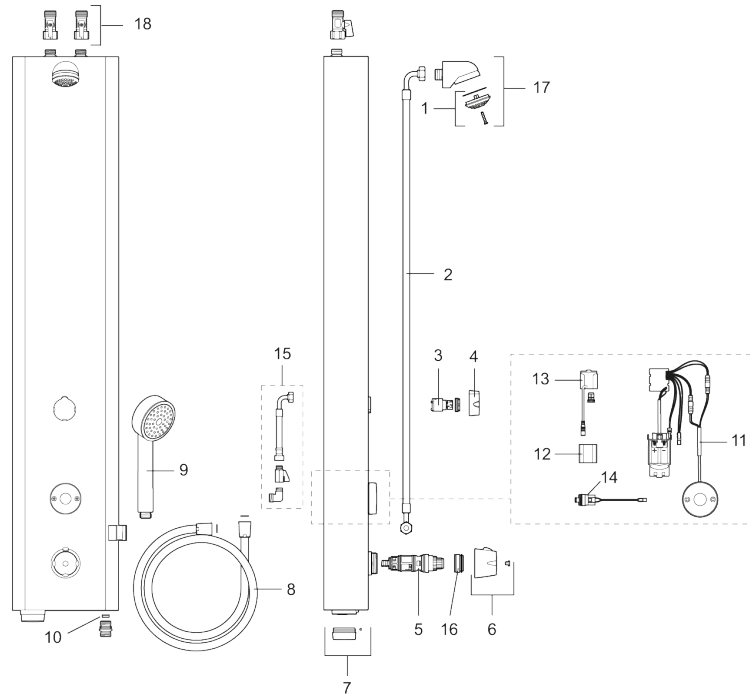

Schutzmodul

MORA tronic Duschpaneel WMS, mit Thermostatfunktion, Anschluss von oben, mit Handbrause

: 720176

Ausführung: Netzanschluss, anschluss von oben

- Thermostatfunktion mit einstellbarer Temperatur
- Ausführung in Edelstahl
- Legionellenschutz durch frei programmierbare Hygienespülung und thermische Desinfektion (Legiosafe)
- Einfache und komfortable Programmierung von Spülzeiten über PC/Tablet. Erfordert USB Funk-Modul (729482) + Betriebssystem Win10
- Digitale Heißwassersperre: Automatische Verriegelung des Magnetventils bei Überschreiten definierter Maximaltemperatur an der Zapfstelle
- Programmierbarer IR-Starttaster. Duschzeit von 10 bis 60 Sekunden (Werkseinstellung: 30 Sekunden)
- Durchflussbegrenzer 9 l/min
- Strahlwinkel +/- 5°
- Reinigungsabschaltung mit Magnet
- Schutzklasse: IP67
- Eigensicher nach EN 1717
- Zertifiziert nach DIN EN 15091
- Inklusive Spannungswandler Nr. S600132 und 10m-Kabel Nr. S600148
- Für den Netzbetrieb ist zusätzlich die Spannungsversorgungsbox Nr. S600149 erforderlich

MORA tronic Duschpaneel WMS, mit Thermostatfunktion, Anschluss von oben, mit Handbrause

: 720176

1	729303.AE	Einsatz Duschkopf kompl.
2	39090700	Anschlussschlauch 0,7 m
3	S600321	Einsatz für Umsteller
4	16221700	Handrad für Umsteller
5	409419.AE	Thermostatkartusche, incl. Servicewerkzeug
6	S600222	Temperaturhandrad, kompl.
7	729459.AE	Batteriegehäuse, schwarz
8	S600310	Doucheschlang 1750 mm
9	130361	Handdusche zu Set S5
10	29900600	Durchflussbegrenzer, konstanter Durchfluss 6 l/min bei 200–600 kPa
10	29900900	Durchflussbegrenzer, konstanter Durchfluss 9 l/min bei 200–600 kPa
10	29901200	Durchflussbegrenzer, konstanter Durchfluss 12 l/min bei 200–600 kPa
11	729465.AE	Electronic Einheit
12	S600135	Batterie 6V
13	S600132	Spannungswandler

14	729510.AE	Magnetventil
15	39090000	Anschlusset, Anschluss nach hinten
16	409364.AE	Anschlagring max. 42°
17	S600025	Duschkopf, kompl.
18	22801509	Kugelhahn 1/2" AG x 1/2" Überwurfmutter