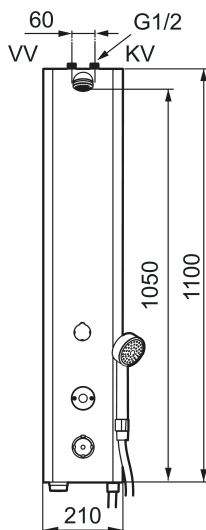

Schutzmodul

MORA tronic Duschpaneel WMS, mit Thermostatfunktion, Anschluss von oben, mit Handbrause

: 720176

Ausführung: Netzanschluss, anschluss von oben

- Thermostatfunktion mit einstellbarer Temperatur
- Ausführung in Edelstahl
- Legionellenschutz durch frei programmierbare Hygienespülung und thermische Desinfektion (Legiosafe)
- Einfache und komfortable Programmierung von Spülzeiten über PC/Tablet. Erfordert USB Funk-Modul (729482) + Betriebssystem Win10
- Digitale Heißwassersperre: Automatische Verriegelung des Magnetventils bei Überschreiten definierter Maximaltemperatur an der Zapfstelle
- Programmierbarer IR-Starttaster. Duschzeit von 10 bis 60 Sekunden (Werkseinstellung: 30 Sekunden)
- Durchflussbegrenzer 9 l/min
- Strahlwinkel +/- 5°
- Reinigungsabschaltung mit Magnet
- Schutzklasse: IP67
- Eigensicher nach EN 1717
- Zertifiziert nach DIN EN 15091
- Inklusive Spannungswandler Nr. S600132 und 10m-Kabel Nr. S600148
- Für den Netzbetrieb ist zusätzlich die Spannungsversorgungsbox Nr. S600149 erforderlich

MORA tronic Duschpaneel WMS, mit Thermostatfunktion, Anschluss von oben, mit Handbrause

: 720176

1	729303.AE	Einsatz Duschkopf kompl.
2	39090700	Anschlussschlauch 0,7 m
3	S600321	Einsatz für Umsteller
4	16221700	Handrad für Umsteller
5	409419.AE	Thermostatkartusche, incl. Servicewerkzeug
6	S600222	Temperaturhandrad, kompl.
7	729459.AE	Batteriegehäuse, schwarz
8	S600310	Doucheschlang 1750 mm
9	130361	Handdusche zu Set S5
10	29900600	Durchflussbegrenzer, konstanter Durchfluss 6 l/min bei 200–600 kPa
10	29900900	Durchflussbegrenzer, konstanter Durchfluss 9 l/min bei 200–600 kPa
10	29901200	Durchflussbegrenzer, konstanter Durchfluss 12 l/min bei 200–600 kPa
11	729465.AE	Electronic Einheit
12	S600135	Batterie 6V
13	S600132	Spannungswandler

14	729510.AE	Magnetventil
15	39090000	Anschlusset, Anschluss nach hinten
16	409364.AE	Anschlagring max. 42°
17	S600025	Duschkopf, kompl.
18	22801509	Kugelhahn 1/2" AG x 1/2" Überwurfmutter