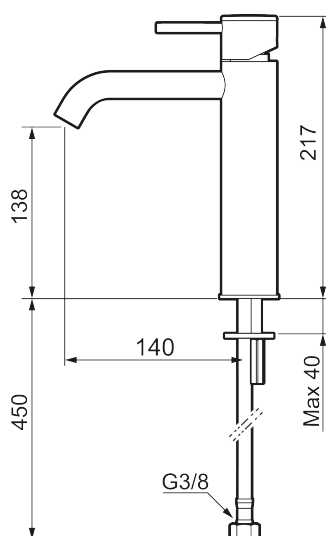

Unike funksjoner

Tilbakeslagssikring

MORA INXX II soft, medium servantbatteri

INXX II servantkran finnes i tre ulike høyder der medium er en mellomhøy kran som passer til større håndfat. Med den elegante holdbare nyansen børstet messing og servantkranens stilrene form, øker INXX II soft baderommets komfort og gir en følelse av kvalitet og eleganse. Blandebatteriet er testet og godkjent ut fra gjeldende byggeregler og det er energieffektivt, noe som innebærer at man får et lavere vann- og energiforbruk uten å gi avkall på komforten. Bunnventil finnes som tilbehør i samme nyanse.

- Vannmengdebegrenser og temperatursperre
- Fleksible Soft PEX®-rør med 3/8" mutter

PRODUKTBESKRIVNING

MORA INXX II soft, medium
servantbatteri

INXX II servantkran finnes i tre ulike høyder der medium er en mellomhøy kran som passer til større håndfat. Med den elegante holdbare nyansen børstet messing og servantkranens stilrene form, øker INXX II soft baderommets komfort og gir en følelse av kvalitet og eleganse. Blandebatteriet er testet og godkjent ut fra gjeldende byggeregler og det er energieffektivt, noe som innebærer at man får et lavere vann- og energiforbruk uten å gi avkall på komforten. Bunnventil finnes som tilbehør i samme nyanse.

NR.	ART. NO.	NRF-NUMMER	BESKRIVELSE
1	409701.60AE	4295009	Spak, komplett, polert messing PVD
1	409701.62AE	4295011	Spak, komplett, børstet messing PVD
2	409703.AE	4295014	Innsats
3	409706.AE	4295016	Strålesamler M16,5 utv., 5 l/min ved 2–6 bar
4	209518.AE	4294311	Festedetaljer, servantbatteri
5	409708.AE		Spak med ekstra lengde 172 mm, krom
5	409708.12AE		Spak med ekstra lengde 172 mm, matt sort
5	409708.22AE		Spak med ekstra lengde 172 mm, matt hvit
5	409708.44AE		Spak med ekstra lengde 172 mm, matt grå
5	409708.60AE		Spak med ekstra lengde 172 mm, polert messing PVD
5	409708.62AE		Spak med ekstra lengde 172 mm, børstet messing PVD