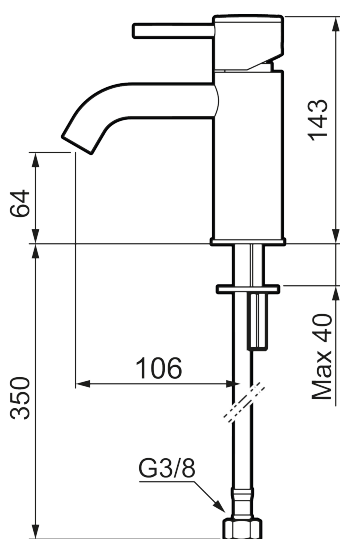

Unika egenskaper

Skyddsmodul AA

INXX II soft, small tvättställsblandare

INXX II tvättställsblandare finns i tre olika höjder där small är en låg blandare anpassad för mindre handfat. Med en tålig mattvit nyans och tvättställsblandarens stilrena form, höjer INXX II soft badrummets komfort och ger en känsla av kvalitet och elegans. Blandaren är testad och godkänd utifrån de byggregler som finns och är energieffektiv, vilket innebär att den ger en lägre vatten- och energiförbrukning utan att ge avkall på komforten. Bottenventil finns som tillbehör i samma nyans.

Om serien

INXX II är en elegant och tidlös serie i en palett av noga utvalda nyanser. Kombinationen av hög kvalitet, sober design och skön komfort gör den till den ultimata serien.

Art.nr: 273001.22CA RSK: 8278254 Flöde 3 bar: 4,5 l/min
Utförande: Mattvit

- Keramisk tätning
- Omställbar flödesbegränsning och temperaturspär
- Flexibla anslutningsrör i metallomspunnen Soft PEX[®], lekande G3/8
- Hålmått Ø34-37 mm