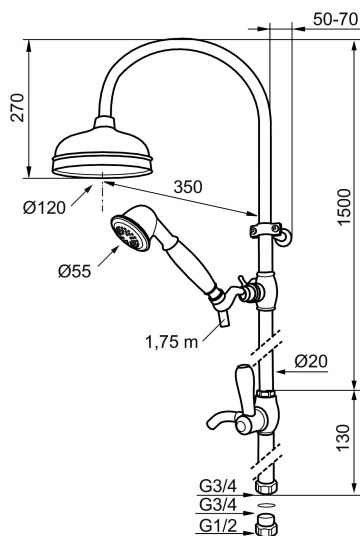

Art.no.: 130265 NRF-nummer: 4294591

Utførende: Krom, G3/4

- Takdusjkopp Ø120 mm
- Metallslange 1,75 m, PVC/BPA-fri innerslange
- Dusjrøret kan kappes ved behov

Unike funksjoner

PRODUKTBESKRIVNING

## Reservedelsliste

NR.	ART. NO.	NRF-NUMMER	BESKRIVELSE
1	131183	4294776	Dusjkopp 120 mm
2	130802.AE	4294691	Hånddusj, krom
3	139830.ae		Hånddusjholder/glider Ø18, krom
4	139749.AE		Hånddusjholder/glider Ø20, krom
4	139749.0065AE		Hånddusjholder/glider Ø20, krom/gull
5	S600310		Dusjslange, 1,75 m, krom
6	130550.AE		Dusjrørsklammer Ø18–20 mm, L: 50–125 mm
7	139761		Dusjøm-kaster, komplett, krom
7	139761.0065		Dusjøm-kaster, komplett, krom/gull