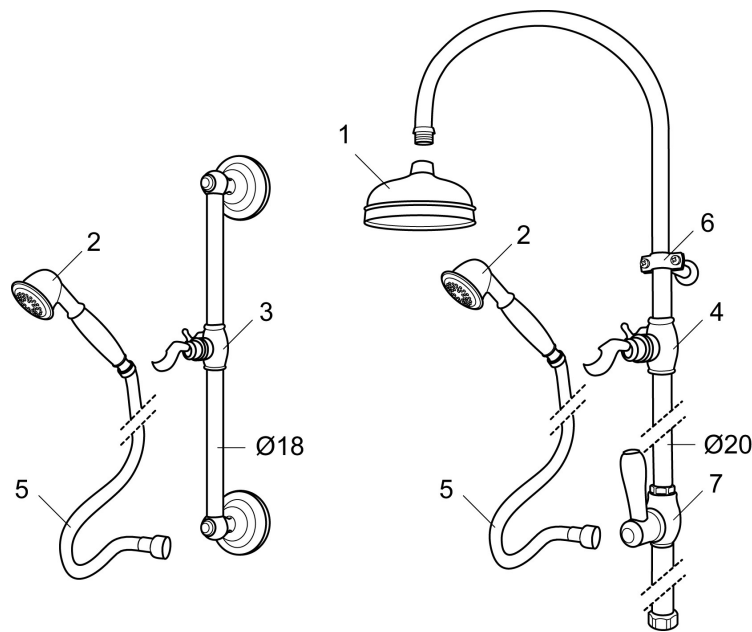

Art.no.: 130265 NRF-nummer: 4294591

Utførende: Krom, G3/4

- Takdusjkopp Ø120 mm
- Metallslange 1,75 m, PVC/BPA-fri innerslange
- Dusjrøret kan kappes ved behov

Unike funksjoner

PRODUKTBESKRIVNING

## Reservedelsliste

NR.	ART. NO.	NRF-NUMMER	BESKRIVELSE
1	131183	4294776	Dusjkopp 120 mm
2	130802.AE	4294691	Hånddusj, krom
3	139830.ae		Hånddusjholder/glider Ø18, krom
4	139749.AE		Hånddusjholder/glider Ø20, krom
4	139749.0065AE		Hånddusjholder/glider Ø20, krom/gull
5	S600310		Dusjslange, 1,75 m, krom
6	130550.AE		Dusjrørsklammer Ø18–20 mm, L: 50–125 mm
7	139761		Dusjøm-kaster, komplett, krom
7	139761.0065		Dusjøm-kaster, komplett, krom/gull