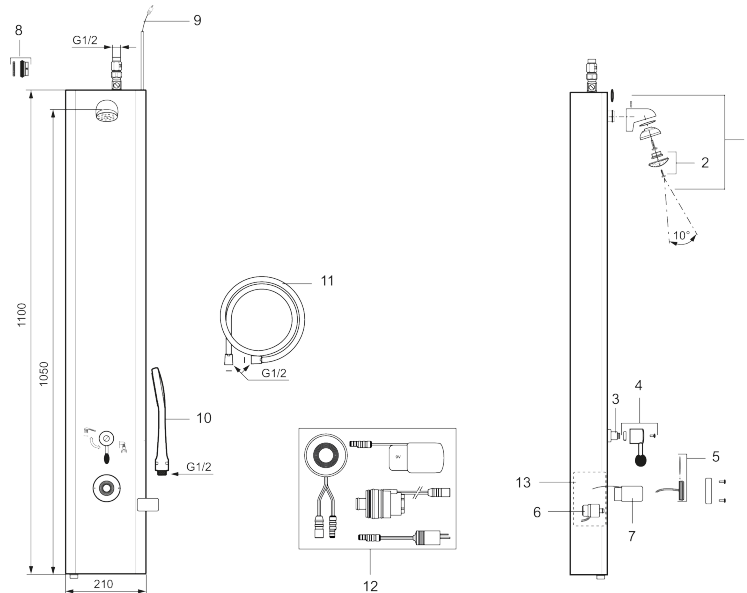

Unique characteristics

Mora Tronic Duschpaneel für vorgemischtes oder Kaltwasser

Artikel-Nr.: 720121

Ausführung: Edelstahl

- **Ausgelaufen 2019**
- Mit Hygienespülung
- Mit Durchflussbegrenzer 12 l/min
- Bedienung mit Druckknopf
- Programmierbarer Berührungsknopf 10-60 s
- Strahlwinkel +/-5°
- Batteriebetrieb vorbereitet
- **Wahlweise Batterie oder Netzbetrieb**
- Zertifiziert nach DIN EN 15091
- Bei Netzbetrieb inkl. 8m vorkonfektioniertem Anschlusskabel

PRODUCT DESCRIPTION

Mora Tronic Duschpaneel für vorgemischtes oder Kaltwasser

Artikel-Nr.: 720121

Ersatzteilliste

NO.	ART.NR	AUSFÜHRUNG
1	729247.AE	Duschkopf, kompl.
2	729303.AE	Einsatz Duschkopf kompl.
3	729241.AE	Umsteller
4	729122.AE	Hebel, komplett
5	729436.AE	Taster, 9V
6	729431.AE	Magnetventil 9V
7	S600134	Batterie
8	129380.AE	Rückschlagventil, 2 Stk
9	729292.AE	Anschlusskabel für Netzantrieb
10	130370	Handbrause
11	139835.AE	Duschschlauch 1750 mm, chrom
12	729438.AE	Ersatzteilset, bestehend aus Taster, Batterien, Magnetventil und Übergang
13	729279.AE	Box, kompl. für Batterieanschluss