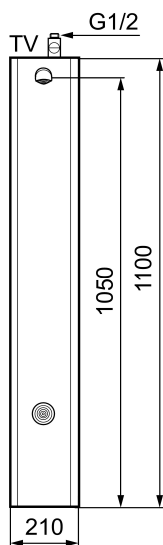

Unique characteristics

Mora Tronic Duschpaneel für vorgemischtes oder Kaltwasser

Artikel-Nr.: 720121

Ausführung: Edelstahl

- **Ausgelaufen 2019**
- Mit Hygienespülung
- Mit Durchflussbegrenzer 12 l/min
- Bedienung mit Druckknopf
- Programmierbarer Berührungsknopf 10-60 s
- Strahlwinkel +/-5°
- Batteriebetrieb vorbereitet
- **Wahlweise Batterie oder Netzbetrieb**
- Zertifiziert nach DIN EN 15091
- Bei Netzbetrieb inkl. 8m vorkonfektioniertem Anschlusskabel

PRODUCT DESCRIPTION

Mora Tronic Duschpaneel für vorgemischtes oder Kaltwasser

Artikel-Nr.: 720121

Ersatzteilliste

NO.	ART.NR	AUSFÜHRUNG
1	729247.AE	Duschkopf, kompl.
2	729303.AE	Einsatz Duschkopf kompl.
3	729241.AE	Umsteller
4	729122.AE	Hebel, komplett
5	729436.AE	Taster, 9V
6	729431.AE	Magnetventil 9V
7	S600134	Batterie
8	129380.AE	Rückschlagventil, 2 Stk
9	729292.AE	Anschlusskabel für Netzantrieb
10	130370	Handbrause
11	139835.AE	Duschschlauch 1750 mm, chrom
12	729438.AE	Ersatzteilset, bestehend aus Taster, Batterien, Magnetventil und Übergang
13	729279.AE	Box, kompl. für Batterieanschluss