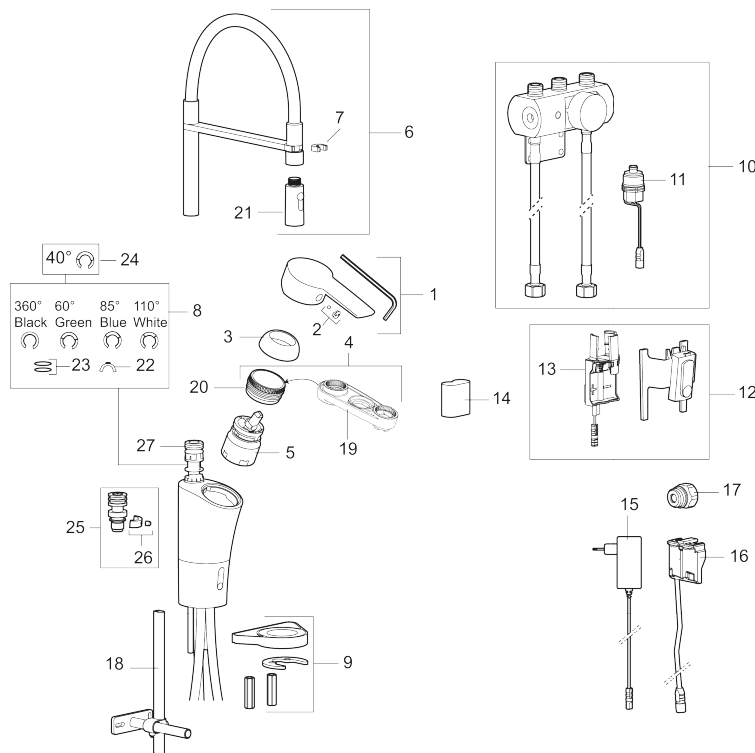

PRODUKTBESKRIVNING

MORA CERA duo miniprofi köksblandare

Mora Cera Duo Miniprofi tar det professionella storkökets fördelar in i ditt personliga hemmakök. Kranen är en kombination av en traditionell köksblandare och en sensorstyrd. Den fungerar som vanligt med spaken och genom att hålla handen framför sensorn får man en beröringsfri spolstart. Spoltiden vid den beröringsfria starten kan enkelt ställas in till 4, 8 eller 12 sekunder och temperaturen regleras med ett vred under diskbänken. Sensorfunktionen gör blandaren mer hygienisk samtidigt som den är vattenbesparande och snäll mot miljön. Kranen har även ett smidigt ställäge samt ett löstagbart munstycke som kan varieras mellan olika strålbilder; koncentrerad stråle eller dusch. Sammantaget gör Mora Cera Duo Miniprofi köksarbetet enklare, effektivare, snyggare och miljövänligare.

Art.nr: 242402

RSK: 8310680

Reservdelstlista

NR.	ART.NR	RSK	BESKRIVNING
1	409600.AE	8345186	Spak, komplett
2	409392.AE	8344866	Färgmarkering och fästskruv
3	409391.AE	8344865	Täckhylsa
4	409393.AE	8345179	Fästnippel för insats, inkl serviceverktyg
5	409403.AE	8345132	Keramikinsats, inkl serviceverktyg