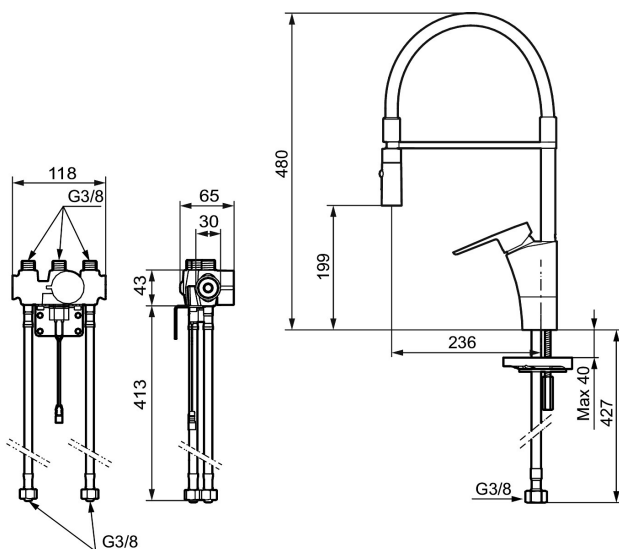

Art.nr: 242402 RSK: 8310680 Flöde 3 bar: 9,1 l/min

Utförande: Krom, batteridrift (inkl. batteri)

Unika egenskaper

Skyddsmodul 

- ESS (energisparsystem)
- Mjukstängning med keramisk tätning
- Svängbar pip 60°, 85°, 110° eller 360°
- 2-stråligt munstycke med koncentrerad strålbild och handdusch
- Spoltidsbegränsning, förhindrar översvämning
- Avstängning av flöde i 5 min via sensorn, (används t.ex. vid rengöring)
- Låg strömförbrukning – Lång livslängd
- IP-klass sensor: IP67
- Återströmningsskydd enligt EU-standard SS-EN 1717

Installation:

- Batteridrift, går att bygga om till nätdrift
- Vid nätdrift använd adaptersats art.nr. S600147
- Flexibla anslutningsrör i metallspunnen Soft PEX[®], lekande G3/8
- Hålmått Ø34-37 mm

Inställningar:

- Programmerbart detektionsavstånd
- Valbar spoltid

PRODUKTBESKRIVNING

MORA CERA duo miniprofi köksblandare

Mora Cera Duo Miniprofi tar det professionella storkökets fördelar in i ditt personliga hemmakök. Kranen är en kombination av en traditionell köksblandare och en sensorstyrd. Den fungerar som vanligt med spaken och genom att hålla handen framför sensorn får man en beröringsfri spolstart. Spoltiden vid den beröringsfria starten kan enkelt ställas in till 4, 8 eller 12 sekunder och temperaturen regleras med ett vred under diskbänken. Sensorfunktionen gör blandaren mer hygienisk samtidigt som den är vattenbesparande och snäll mot miljön. Kranen har även ett smidigt ställäge samt ett löstagbart munstycke som kan varieras mellan olika strålbilder; koncentrerad stråle eller dusch. Sammantaget gör Mora Cera Duo Miniprofi köksarbetet enklare, effektivare, snyggare och miljövänligare.