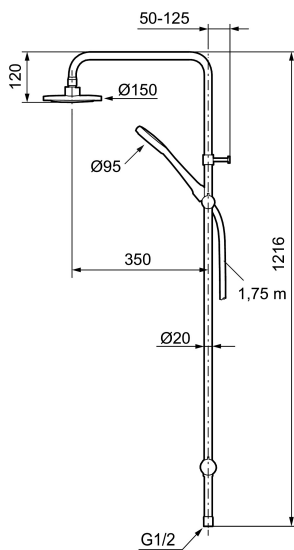

Unike funksjoner

MORA CERA S5 shower system

Et bad er et sted for nytelse og avkobling. Spar energi uten uten å anstrenge deg, beskytt deg mot temperatursvingninger, unn deg en ekstra lang dusj uten dårlig samvittighet. Mora Cera gir deg alt dette.

Art.no.: 130005 NRF-nummer: 4294176

Utførende: Krom

- Dusjokaster med keramisk tetning
- Metallslange 1,75 m, PVC/BPA-fri innerslange
- Med antikalksystem "Easy Clean"
- Hånddusj med sivel
- Dusjrøret kan kappes ved behov
- Velgbar anslutning med/uten luftinnblanding
- Luftinnblanding gir komfortvannmengde ved 6 l/min