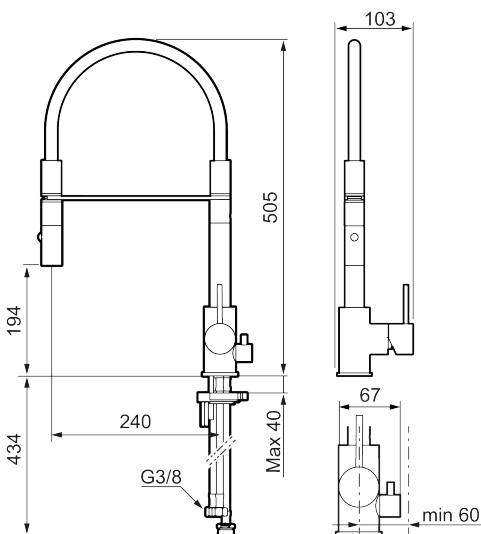

MORA INXX II miniprofi keittiöhana pk-venttiilein

Tyylikäs ja kestävä harjatun nikkelin sävy keittiön INXX II Miniprofi -vedensekoittimessa on moderni look. Kyseessä on erittäin korkea sekoitin, joka sopii erinomaisesti avokeittiöihin. Vedensekoitin on testattu ja hyväksytty nykyisten rakennusmääräysten mukaisesti, ja se on energiatehokas, minkä ansiosta se vähentää veden- ja energiankulutusta mukavuudesta tinkimättä.

Tuote-nro: 272091.76CA **Flow 3 bar:** 6,0 l/m

Kuvaus: Harjattu nikkeli

Ainutlaatuiset ominaisuudet

- Huuhteluutin 2 eri virtaamakuviolla (pore ja huuhtelu)
- Keraaminen säätökasetti: pitkä käyttöikä
- Lämpötilan- ja vesimäärän esisäätö
- Apk-venttiilein (vain kylmään veteen)
- Juoksuputken rajoitus valittavissa 60°, 85°, 110° tai 360°
- Joustavat Soft PEX®- liittosletkut 3/8" liittosmutterilla
- Asennusreikä Ø34-37 mm