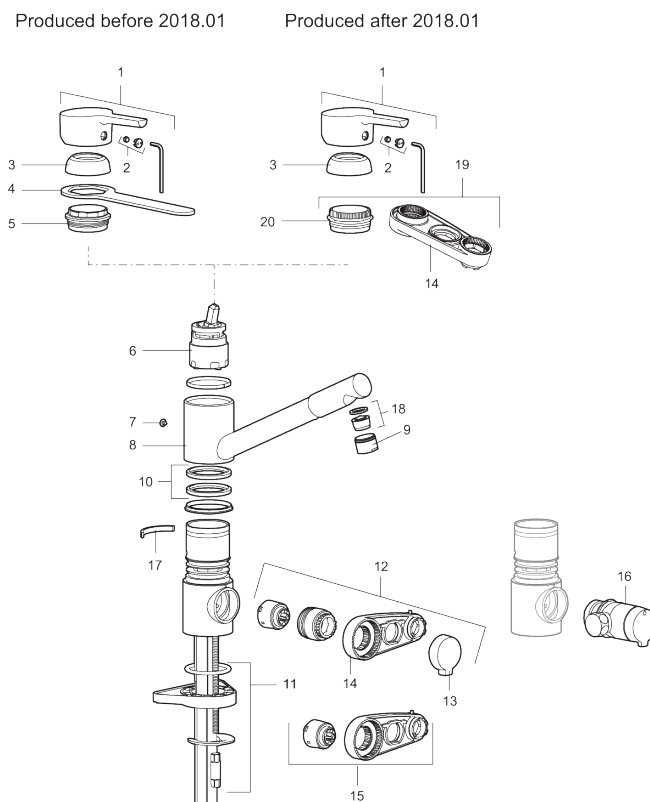

Tuote-nro: 732250.TT **LVI:** 6261195 **Flow 3 bar:** 9,8 l/m

Kuvaus: Kromattu, Soft PEX 10 mm

Ainutlaatuiset ominaisuudet

- ESS-energiansäästötoiminto
- TT-vedensäästötoiminto
- Keraaminen säätökasetti: pitkä käyttöikä ja pehmeä sulkeutuminen, joka estää paineiskut ja putkien paukkumiset
- Lämpötilan esisäättö
- Eco-poresuutin
- Joustavat Soft PEX®-liitosletkut
- Juoksuputken rajoitus 110°
- Lead Free, lyijyttömät materiaalit
- Asennusreikä Ø34-37 mm
- Ääniluokka 1

TUOTEKUVAUS

Mora MMIX K2 keittiöhana pk-venttiilein

Mora MMIX:ssä kaunislinjainen ja ergonominen muotoilu yhdistyy energiatehokkaaseen sisäosaan. Muotoilua leimaa hivelevän kaunis aaltoileva geometria, joka tekee koko sarjasta ajattoman tyylikkään. Kehitystyö perustuu ainutlaatuiseen EcoSafe™-ympäristökonseptiimme, joka säästää energiaa ja edistää pitkäjänteistä ympäristöajattelua.

Tuote-nro: 732250.TT

LVI: 6261195

Varaosalistaus

NRO.	MA-NRO	LVI	KUVAUS
1	409389.AE		Käyttövipu täydellinen
2	409392.AE		Merkinasta ja vivun kiinnitysruuvi
3	409391.AE		Peitelevy
4	891099.AE	6432068	Säätökasetin huoltoavain
5	409610.AE		Säätöosan kiinnitysmutteri
6	409403.AE	6432018	Keraaminen säätöosa, sis.huoltotyökalun
6	409405.AE	6432024	Keraaminen säätöosa, Turbo, sis. huoltotyökalun
7	409611.AE		Juoksuputken lukitusruuvi
8	409685		Juoksuputki, täydellinen

NRO.	MA-NRO	LVI	KUVAUS
9	131417.AE		Poresuuttimen hylsy M24 ulk, 17 mm
10	409612.AE	6432067	Juoksuputken tiivistepari (2 kpl)
11	409457.AE		Kiinnityssarja
11	409458.AE		Kiinnityssarja hanalle jossa pkv.
12	409104.AE	6258291	Pesukoneventtiili täydellinen
13	409400.AE		Pesukoneventtiin kahva
14	891096.AE	6432025	Huoltotyökalu
15	209504.AE	6258287	Pesukoneventtiin tomiosa huoltoavaimin
16	409399.AE		Liitossarja pöytämallin astianpesukoneelle
17	209558.AE	6432228	Juoksuputken rajoitin kiinteälle juoksuputkelle 30-90°
18	131398.AE	6561136	Poresuuttimen sisäosa, 9–11 l/min 300 kPa
19	409393.AE		Kiinnitysmutteri ja huoltotyökalu
20	439060.AE		Lukitusnasta