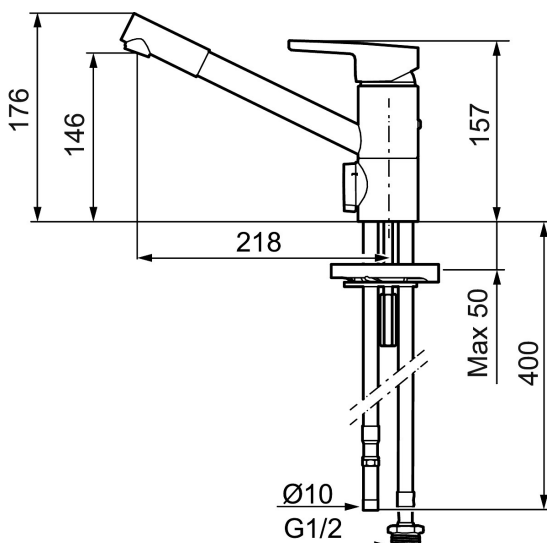

Mora MMIX K2 keittiöhana pk-venttiilein

Mora MMIX:ssä kaunislinjainen ja ergonominen muotoilu yhdistyy energiatehokkaaseen sisäosaan. Muotoilua leimaa hivelevän kaunis aaltoileva geometria, joka tekee koko sarjasta ajattoman tyylikkään. Kehitystyö perustuu ainutlaatuiseseen EcoSafe™-ympäristökonseptiimme, joka säästää energiaa ja edistää pitkäjänteistä ympäristöajattelua.

Tuote-nro: 732250.TT **LVI:** 6261195 **Flow 3 bar:** 9,8 l/m

Kuvaus: Kromattu, Soft PEX 10 mm

Ainutlaatuiset ominaisuudet

- ESS-energiansäästötoiminto
- TT-vedensäästötoiminto
- Keraaminen säätökasetti: pitkä käyttöikä ja pehmeä sulkeutuminen, joka estää paineiskut ja putkien paukkumiset
- Lämpötilan esisäättö
- Eco-poresuutin
- Joustavat Soft PEX®-liitosletkut
- Juoksuputken rajoitus 110°
- Lead Free, lyijyttömät materiaalit
- Asennusreikä Ø34-37 mm
- Ääniluokka 1

Tuote-nro: 732250.TT

LVI: 6261195

Varaosalistaus

NRO.	MA-NRO	LVI	KUVAUS
1	409389.AE		Käyttövipu täydellinen
2	409392.AE		Merkinasta ja vivun kiinnitysruuvi
3	409391.AE		Peitelevy
4	891099.AE	6432068	Säätökasetin huoltoavain
5	409610.AE		Säätöosan kiinnitysmutteri
6	409403.AE	6432018	Keraaminen säätöosa, sis.huoltotyökalun
6	409405.AE	6432024	Keraaminen säätöosa, Turbo, sis. huoltotyökalun
7	409611.AE		Juoksuputken lukitusruuvi
8	409685		Juoksuputki, täydellinen

NRO.	MA-NRO	LVI	KUVAUS
9	131417.AE		Poresuuttimen hylsy M24 ulk, 17 mm
10	409612.AE	6432067	Juoksuputken tiivistepari (2 kpl)
11	409457.AE		Kiinnityssarja
11	409458.AE		Kiinnityssarja hanalle jossa pkv.
12	409104.AE	6258291	Pesukoneventtiili täydellinen
13	409400.AE		Pesukoneventtiin kahva
14	891096.AE	6432025	Huoltotyökalu
15	209504.AE	6258287	Pesukoneventtiin tomiosa huoltoavaimin
16	409399.AE		Liitossarja pöytämallin astianpesukoneelle
17	209558.AE	6432228	Juoksuputken rajoitin kiinteälle juoksuputkelle 30-90°
18	131398.AE	6561136	Poresuuttimen sisäosa, 9–11 l/min 300 kPa
19	409393.AE		Kiinnitysmutteri ja huoltotyökalu
20	439060.AE		Lukitusnasta