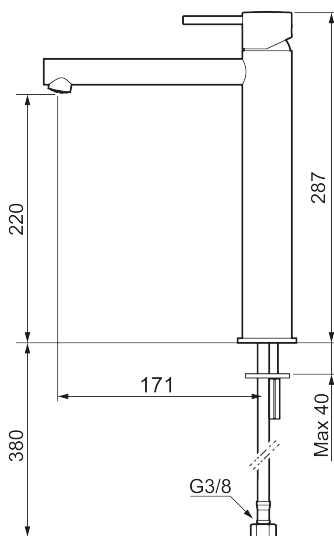

Unike funksjoner

Tilbakeslagssikring

MORA INXX II sharp, high servantbatteri

INXX II servantkran finnes i tre ulike høyder der high er en høy kran tilpasset for en skålformet benkmontert vask. Med en holdbar mattsvart nyanse og servantkranens rette karakter med lang tut og lutende munnstykke – gjør INXX II sharp både pen og bekvem å bruke. Blandebatteriet er testet og godkjent ut fra gjeldende byggereglar og det er energieffektivt, noe som innebærer at man får et lavere vann- og energiforbruk uten å gi avkall på komforten. Bunnventil finnes som tilbehør i samme nyanse.

Om serien

INXX II er en elegant og tidløs serie i en palett av nøyte utvalgte nyanser. Kombinasjonen av høy kvalitet, stilren design og herlig komfort gjør den til den ultimate serien.

Art.no.:	NRF-nummer:	Flow 3 bar: 4,5
273023.12CA	4290476	l/m
Utførende: Matt sort		

- Vannmengdebegrenser og temperatursperre
- Fleksible Soft PEX®-rør med 3/8" mutter