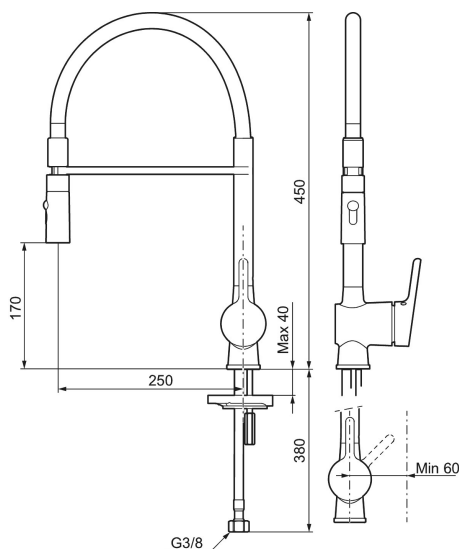

## MORA ONE miniprofi kjøkkenbatteri

Mora One er en serie blandebatterier som på en stilfull og elegant måte forteller om brukervennlighet, skjønnhet og holdbarhet. Mora One henter inspirasjon fra Mora Armatur sin 90-årige historie, men er designet for et moderne hjem. Thomas Sandell, arkitekt og designer, har designet Mora One, den er blant annet inspirert av den klassiske gårdspumpen. Mora One har i likhet med gårdspumpen et konisk kropp og skarpe overganger til de flate overflater. Mora One har avanserte og utprøvd teknologi. Blandebatteriene bidrar til en mer bærekraftig verden ved å spare så mye vann og energi som mulig uten at det går ut over komforten.

Art.no.: 262081.0024 NRF-nummer: 4290425

Utførende: Krom, brun slange

### Tilbakeslagssikring

- Mykstengende
- Vannmengdebegrener og temperatursperre
- Mora Eco vannbesparende strålesamler
- Svingbar tut sperre 60°, 85°, 110° eller 360°
- 2-strålig, konsentrert strålebilde og hånddusj
- Med tilbakeslagsventil etter standard EN 1717
- Fleksible Soft PEX®-rør med 3/8" mutter
- For hull i benk Ø34-37 mm