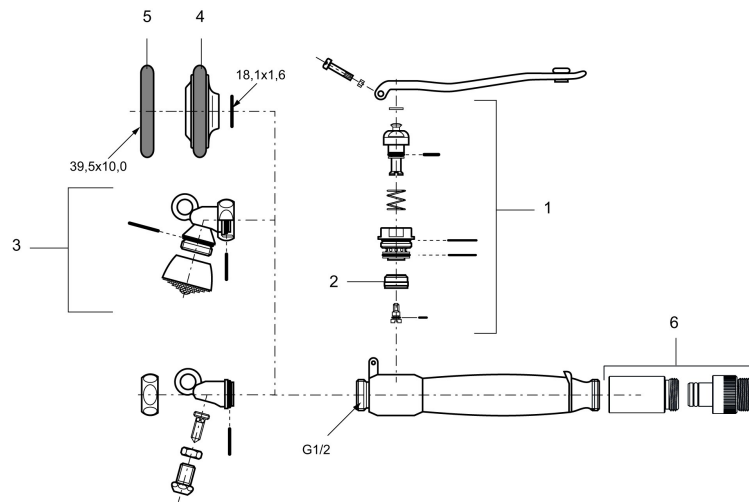

Liipaisin huuhtelusuihku

Tuote-nro: 310005.AE LVI: 6269860

Kuvaus: Kromi/harmaa

- Siivilälevy metallia
- MA 310009 huuhtelujaokselle

Ainutlaatuiset ominaisuudet

Varaosalistaus

NRO.	MA-NRO	LVI	KUVAUS
1	139520.AE		Käyttöventtiili
2	139172.AE		Käsisuihkun mäntä
3	139530.AE		Suihkupää urarenkain
4	310003.AE	6269880	Suihkusiiviläl G1/2
5	319049.AE		O-rengas (40x10,0)
6	409421.AE	6432034	Pyörivä väliliitin