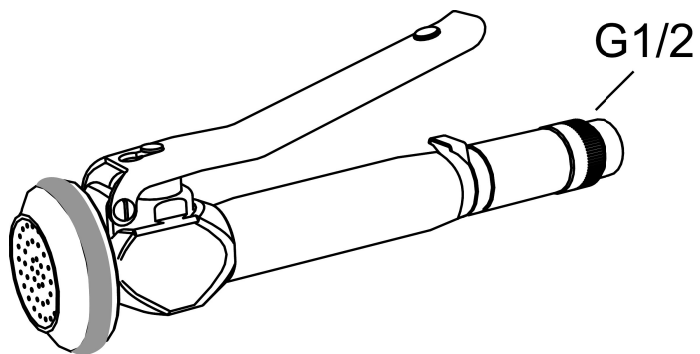

Liipaisin huuhtelusuihku

Tuote-nro: 310005.AE LVI: 6269860

Kuvaus: Kromi/harmaa

- Siivilälevy metallia
- MA 310009 huuhtelujaokselle

Ainutlaatuiset ominaisuudet

Varaosalistaus

NRO.	MA-NRO	LVI	KUVAUS
1	139520.AE		Käyttöventtiili
2	139172.AE		Käsisuihkun mäntä
3	139530.AE		Suihkupää urarenkain
4	310003.AE	6269880	Suihkusiiviläl G1/2
5	319049.AE		O-rengas (40x10,0)
6	409421.AE	6432034	Pyörivä väliliitin