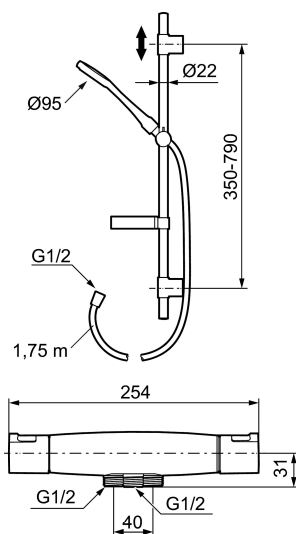

CERA shower kit

Mora Cera dusch finns i flera varianter och är en del i en produktserie för att skapa ett enhetligt intryck och känsla i ditt hem. Välj bland takdusch-, handduschset eller ett helt badrumspaket. Hela Mora Cera-serien är utvecklad för att vara ett miljö och energisäkert val för hela familjen.

Art.nr: 245010 RSK: 8344149

Utförande: Krom, 40 c/c

Består av:

Mora Cera Duschblandare (art.nr. 241200):

- Säkerhetsspärr 38° och 42°
- Eco-stopp
- Inklusive avtätad fästbricka
- Återströmningskydd enligt EU-standard SS-EN 1717
- Extra greppvänliga vred, godkänd av reumatikerförbundet

Mora Cera Duschanordning (art.nr. 130316):

- Metallomspunnen slang 1750 mm, PVC- och BPA-fri innerslang
- Med tvålkopp
- Med variabelt c/c-mått för befintliga skruvhål
- Med antikalksystem "Easy-Clean"
- Valbar anslutning med/utan luftinblandning
- Luftinblandning ger komfortflöde vid 6 l/min, maxflöde 10 l/min