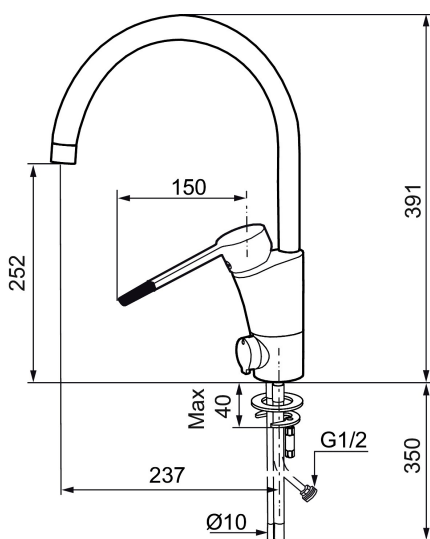

## MORA MMIX K5 care köksblandare

Mora MMIX kombinerar en formskön och ergonomisk design med en energieffektiv insida. Designen präglas av en smekamt böljande geometri och förmedlar en tidlös och sammanhängande stil över hela serien. Vårt unika miljökoncept EcoSafe™ ligger till grund för utvecklingsarbetet och bidrar till låg energiförbrukning och långsiktig miljöhänsyn. Blandaren är blyfri.

Art.nr: 732160 RSK: 8318395 Flöde 3 bar: 7,8 l/min

Utförande: Krom, med ansl. slät ände Ø10 mm

- BVB ID 54013
- ESS (energisparsystem)
- Mjukstängning med keramisk tätning
- Omställbar flödesbegränsning och temperaturspär
- Eco (energi- och vattenbesparande strålsamlare)
- Flexibla anslutningsrör i metallomspunnen Soft PEX®
- Svängbar pip 60°, 85°, 110° eller 360°
- Med diskmaskinsavstängning. Omställbar mellan KV och VV, inställd på KV
- Lead Free (blyfri)
- Hålmått Ø32-37 mm