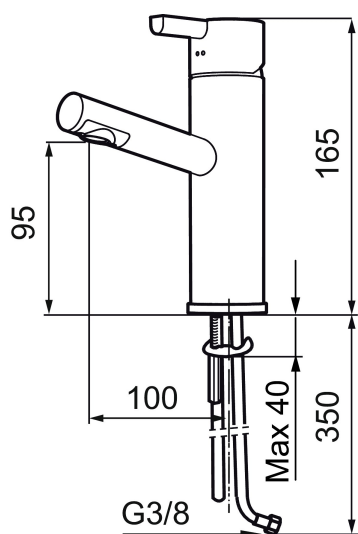

Mora Rexx B5 black pesuallashana

Mora Rexx on skandinaavista muotoilua ja toimivuutta parhaimmillaan. Minimalistinen sarja, jossa tärkeintä on yksinkertaisuus. Sarjan innovatiivisuus on sen tarkkuudessa. Kun traditio ja käsityö lyövät kättä modernien valmistusmenetelmien ja innoittavan muotoilun kanssa, on tuloksena Mora Rexx, sisäänrakennettua älykästä toimivuutta tarjoava kaunis pesuallashana.

Tuote-nro: 707150.11 LVI: 6160713 Flow 3 bar: 7,8 l/m

Kuvaus: Musta PVD

Ainutlaatuiset ominaisuudet

- ESS-energiansäästötoiminto
- Keraaminen säätöosa
- Vesimäärän ja lämpötilan esisäättö
- Joustavat Soft PEX[®]- liitosletkut 3/8" liitosmutterilla
- Asennusreikä Ø32-37 mm (Ø32-35 mm on suositeltava)
- Ääniluokka 1