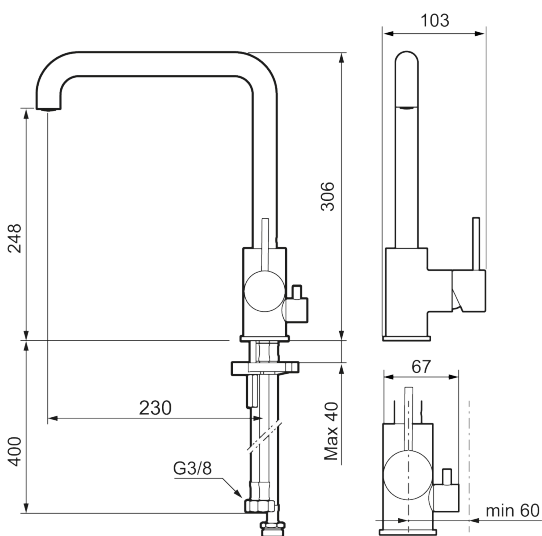

Tuote-nro: 272071.CA **LVI:** 6261265 **Flow 3 bar:** 6,0 l/m

Kuvaus: Kromattu

Ainutlaatuiset ominaisuudet

- Keraaminen säätökasetti: pitkä käyttöikä
- Lämpötilan- ja vesimäärän esisääto
- Apk-venttiilein (vain kylmään veteen)
- Juoksuputken rajoitus valittavissa 60°, 85°, 110° tai 360°
- Joustavat Soft PEX®- liitosletkut 3/8" liitosmutterilla
- Asennusreikä Ø34-37 mm

NRO.	MA-NRO	LM	KUVAUS
1	409700.76AE		Käyttövipu täydellinen, harjattu nikkeli
2	409702.AE		Keraaminen säätöosa
3	S600230	6561291	Poresuutin M21,5 uk., Z
4	S600055		Kiinnityssarja
5	209565.AE		Juoksuputken rajoitinsarja
6	708843.AE		O-rengas (15,54 x 2,62), 2 kpl
7	409340.AE	6432210	Keittiöhanan tukilevy
8	409707.AE		Pesukoneventtiilin tomiosa huoltoavaimin
9	409712.AE		Juoksuputki, täydellinen, kromattu
9	409712.12AE		Juoksuputki, täydellinen, mattamusta
9	409712.22AE		Juoksuputki, täydellinen, mattavalkoinen
9	409712.44AE		Juoksuputki, täydellinen, mattaharma
9	409712.60AE		Juoksuputki, täydellinen, kiiltävä messinki PVD
9	409712.62AE		Juoksuputki, täydellinen, harjattu messinki PVD
9	409712.76AE		Juoksuputki, täydellinen, harjattu nikkeli
10	409713.AE		Juoksuputki, täydellinen, kromattu
10	409713.12AE		Juoksuputki, täydellinen, mattamusta
10	409713.22AE		Juoksuputki, täydellinen, mattavalkoinen
10	409713.44AE		Juoksuputki, täydellinen, mattaharma
10	409713.60AE		Juoksuputki, täydellinen, kiiltävä messinki PVD
10	409713.62AE		Juoksuputki, täydellinen, harjattu messinki PVD
10	409713.76AE		Juoksuputki, täydellinen, harjattu nikkeli
11	S600231		Kiinnitysniippa