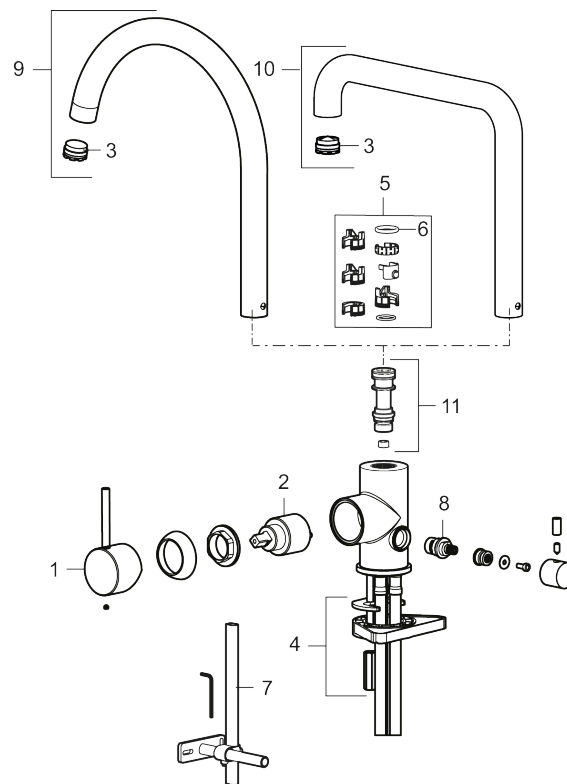

TUOTEKUVAUS

MORA INXX II sharp keittiöhana pk-venttiilein

Kestävässä kromipintaisessa keittiön INXX II Sharp -vedensekoittimessa on vahva persoonallinen ilme, joten se on tyylikäs ja nykyaikainen valinta keittiöön. Vedensekoitin on testattu ja hyväksytty nykyisten rakennusmääräysten mukaisesti, ja se on energiatehokas, minkä ansiosta se vähentää veden- ja energiankulutusta mukavuudesta tinkimättä.

Tietoja mallistosta

INXX II on elegantti ja ajaton mallisto, jonka väripaletti on huolellisesti valittu. Se tarjoaa täydellisen yhdistelmän huippulaatua, hillittyä designia ja erinomaista käyttömukavuutta.

Tuote-nro: 272071.CA

LVI: 6261265

Varaosalistaus

NRO.	MA-NRO	LVI	KUVAUS
1	409700.AE		Käyttövipu täydellinen, kromattu
1	409700.12AE		Käyttövipu täydellinen, mattamusta
1	409700.22AE		Käyttövipu täydellinen, mattavalkoinen
1	409700.44AE		Käyttövipu täydellinen, mattaharma
1	409700.60AE		Käyttövipu täydellinen, kiiltävä messinki PVD
1	409700.62AE		Käyttövipu täydellinen, harjattu messinki PVD