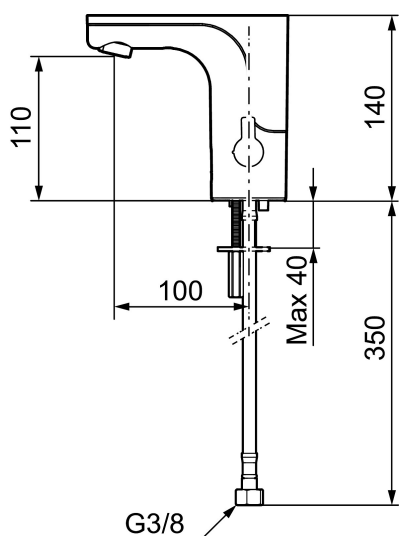

Unike funksjoner

Tilbakeslagssikring

MORA MMIX tronic servantbatteri, batteridrift

Sensorstyrte blandebatterier er vi vant til på offentlige miljøer, men blir nå mer og mer vanlig i private hjem. Mora MMIX Tronic er en ny generasjon svensk-utviklede berøringsfrie kraner med all teknikken integrert i batterihuset. Foruten å være svært enkel å bruke og sparer både vann og energi, så gjør den automatiske kalibreringen av sensoren det like enkelt å installere som en vanlig servantkran. Temperaturen stilles enkelt på spaken på siden av batterikroppen som er godt synlig, som også går å sperre mot maks varmtvannstemperatur som en skollingsbeskyttelse, eller helt fjerne når du ønsker en forhåndsinnstilt temperatur. For å hindre stillestående vann som kan årsake veksten av bakterier i vannledningene finnes en programmerbar funksjon.

Art.no.: 720080.LD1 **Flow 3 bar:** 1,7 l/m

Utførende: Krom, batteridrift (inkl. batteri 6V), LEED/BREEAM-tilpasset

- Mykstengende
- Med temperaturspak, batteridrift (inkl. batteri 6V)
- Vandalsikker i metall, også kåpen
- Mora Eco konstantvannmengde
- Tappetidbegrensning hindrer oversvømming
- Tappefunksjon 30 sek. via sensor
- Avstengning av vannmengde i 60 sek. via sensor (anvendes f. eks. ved rengjøring)
- Lavt strømforbruk - lang livslengde
- Kan gjennomspyles med hettvann for legionella sanering
- IP klasse sensor, IP67
- Miljøvennlig materiale, Lead Free (blyfri) og nikkelfri
- Med tilbakeslagsventiler etter standard EN 1717

- Automatisk justering av sensoravstand
- Fleksible Soft PEX[®]-rør med 3/8" mutter
- Hulltagning Ø33,5-37 mm

Innstillinger:

- Stillbar temperaturlbegrensning
- Programmerbar funksjon for hygienespyling
- Velgbar tappetid