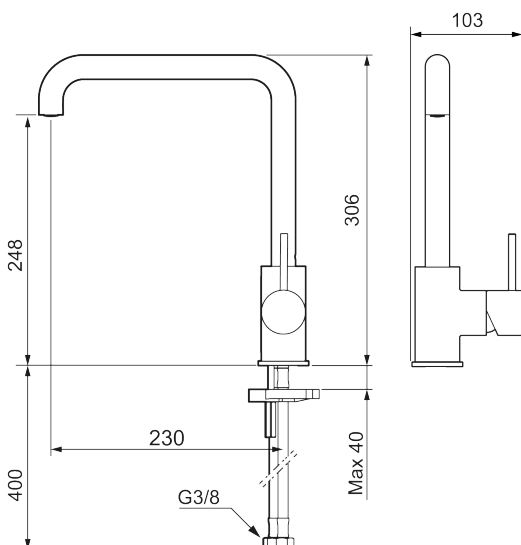

### Tilbakeslagssikring

- Vannmengdebegrenser og temperatursperre
- Mora Eco konstantvannmengde 6 l/min ved 2-6 bar
- Svingbar tut sperre 60°, 85°, 110° eller 360°
- Fleksible Soft PEX®-rør med 3/8" mutter
- For hull i benk Ø34-37 mm