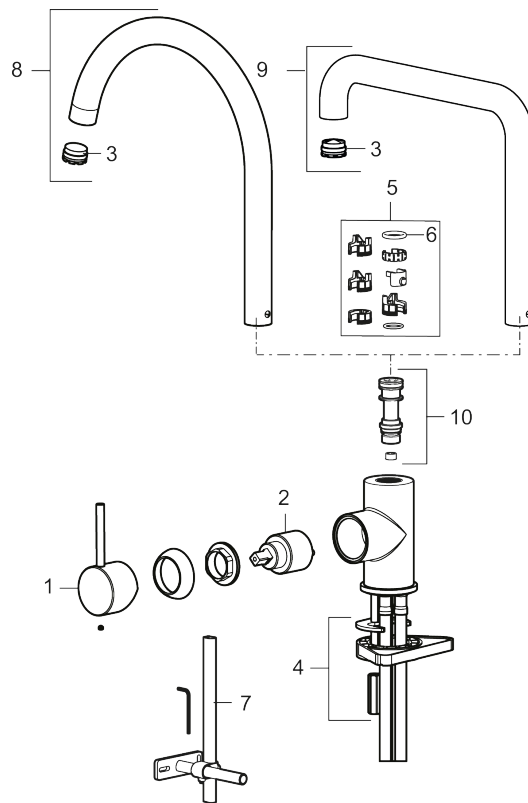

PRODUKTBESKRIVNING

MORA INXX II sharp

Med en holdbar mattgrå nyanse og kjøkkenkranens sterke karakter tar INXX II sharp på en moderne og stilren måte en sentral plass på kjøkkenet. Blandebatteriet er testet og godkjent ut fra gjeldende byggeregler og det er energieffektivt, noe som innebærer at man får et lavere vann- og energiforbruk uten å gi avkall på komforten.

Om serien

INXX II er en elegant og tidløs serie i en palett av nøye utvalgte nyanser. Kombinasjonen av høy kvalitet, stilren design og herlig komfort gjør den til den ultimate serien.

Art.no.: 272051.44CA

NRF-nummer: 4290504

Reservedelsliste

NR.	ART. NO.	NRF-NUMMER	BESKRIVELSE
1	409700.AE	4295005	Spak, komplett, krom
1	409700.12AE	4294998	Spak, komplett, matt sort
1	409700.22AE	4294999	Spak, komplett, matt hvit
1	409700.44AE	4295001	Spak, komplett, matt grå
1	409700.60AE	4295002	Spak, komplett, polert messing PVD
1	409700.62AE	4295003	Spak, komplett, børstet messing PVD