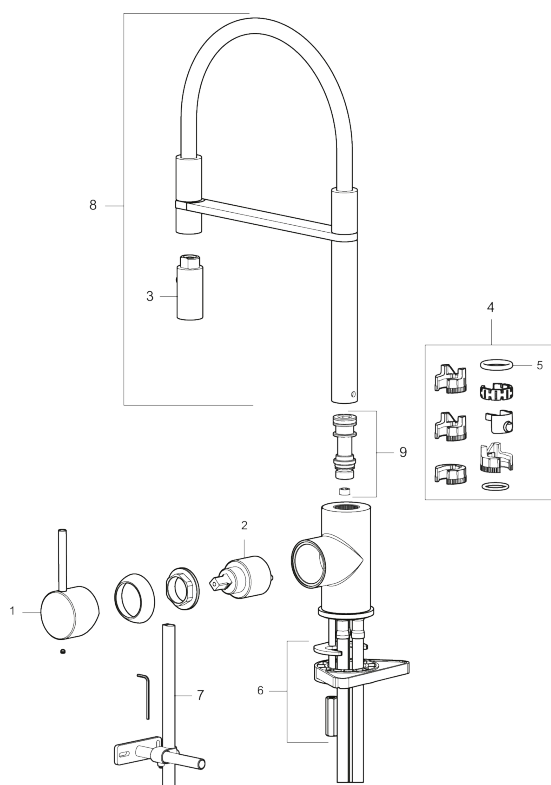

PRODUKTBESKRIVELSE

MORA INXX II Miniprofi

I en forkromet, holdbar overflader og sit moderne udtryk er INXX II miniprofi et iøjnefaldende og højt armatur, der passer perfekt i et åbent køkkenmiljø. Armaturet er testet og godkendt ud fra det gældende bygningsreglement og er energieffektivt, hvilket indebærer, at det giver et lavere vand- og energiforbrug uden at gå på kompromis med komforten.

Om serien

INXX II er en elegant og tidløs serie i en palet af nøje udvalgte overflader. Kombinationen af høj kvalitet, stilfuldt design og vidunderlig komfort gør den til den ypperligste serie.

Artikel-nummer: 272081.CA   **VVS:** 716266104

Reservedelsliste

NR.	ART.NO	BESKRIVELSE
1	409700.AE	Greb komplet, krom
1	409700.12AE	Greb komplet, matsort
1	409700.22AE	Greb komplet, mathvid
1	409700.44AE	Greb komplet, matgrå
1	409700.60AE	Greb komplet, poleret messing PVD
1	409700.62AE	Greb komplet, børstet messing PVD
1	409700.76AE	Greb komplet, børstet nikkel