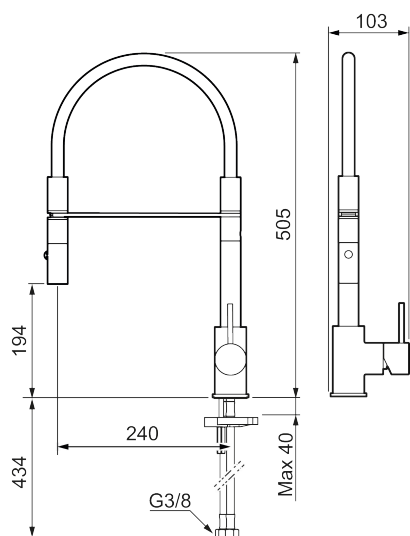

Beskrivelse: Krom

Unikke egenskaber

Tilbageløbssikring

- Til køkkenvask.
- Spulerbruser med to forskellige vandstrålemuligheder.
- Med høj svingtud 60°, 85°, 110° eller 360°.
- 240 mm fremspring.
- Keramisk kartusche.
- Indbygget temperatur- og flowbegrænser.
- Flexible tilslutningsslanger.
- Kontraventiler.
- Hulmål Ø34-37 mm.