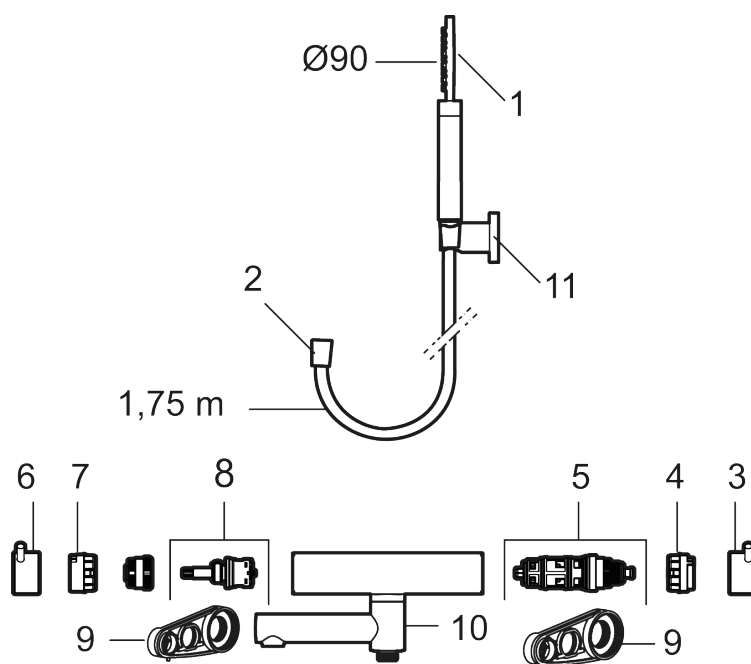

PRODUKTBESKRIVNING

MORA INXX II badekarbatteri

Med en holdbar mattgrå nyanse og hånddusjens store, runde munnstykke skaper kranen en estetisk følelse, samtidig som den gir forutsetninger for et avslappende bad. INXX II er serien som tilbyr en vannopplevelse i verdensklasse i form av en jevn temperatur, høy komfort og et sterkt vern mot skålding. Blandebatteriet er testet og godkjent ut fra gjeldende byggeregler og det er energieffektivt, noe som innebærer at man får et lavere vann- og energiforbruk uten å gi avkall på komforten.

Om serien

INXX II er en elegant og tidløs serie i en palett av nøye utvalgte nyanser. Kombinasjonen av høy kvalitet, stilren design og herlig komfort gjør den til den ultimate serien.

Art.no.: 270100.44

NRF-nummer: 4290415

Reservedelsliste

NR.	ART. NO.	NRF-NUMMER	BESKRIVELSE
1	209575	4295032	Hånddusj, krom
1	209575.12	4295033	Hånddusj, matt sort
1	209575.22	4295034	Hånddusj, matt hvit
1	209575.44	4295035	Hånddusj, matt grå
1	209575.60	4295036	Hånddusj, polert messing PVD
1	209575.62	4295037	Hånddusj, børstet messing PVD
2	131170.AE	4295045	Dusjslange 1,75 m, krom