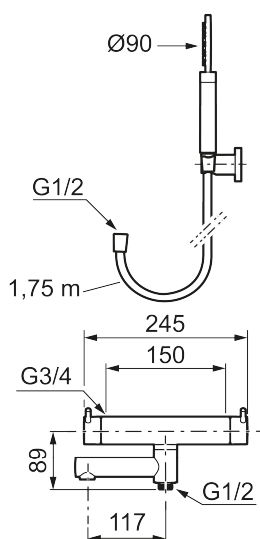

MORA INXX II badekarbatteri

Med en holdbar mattgrå nyanse og hånddusjens store, runde munnstykke skaper kranen en estetisk følelse, samtidig som den gir forutsetninger for et avslappende bad. INXX II er serien som tilbyr en vannopplevelse i verdensklasse i form av en jevn temperatur, høy komfort og et sterkt vern mot skålding.

Blandebatteriet er testet og godkjent ut fra gjeldende byggeregler og det er energieffektivt, noe som innebærer at man får et lavere vann- og energiforbruk uten å gi avkall på komforten.

Om serien

INXX II er en elegant og tidløs serie i en palett av nøyte utvalgte nyanser. Kombinasjonen av høy kvalitet, stilren design og herlig komfort gjør den til den ultimate serien.

Art.no.: 270100.44 NRF-nummer: 4290415 Flow 3 bar: 20,0 l/m
Utførende: Mattgrå

- Med hånddusj, hånddusjholder og metallslange 1,75 m, PVC/BPA-fri innerslange
- Trykk- og termostatstyrt
- Svingbar utløpstut som vender kar/dusj
- Med reversibel overdel
- Sperreknapp 38°C
- Eco mengdeknapp
- Med tilbakeslagsventiler etter standard EN 1717
- OBS! Dekkskiver og anslutningskupper bestilles separat