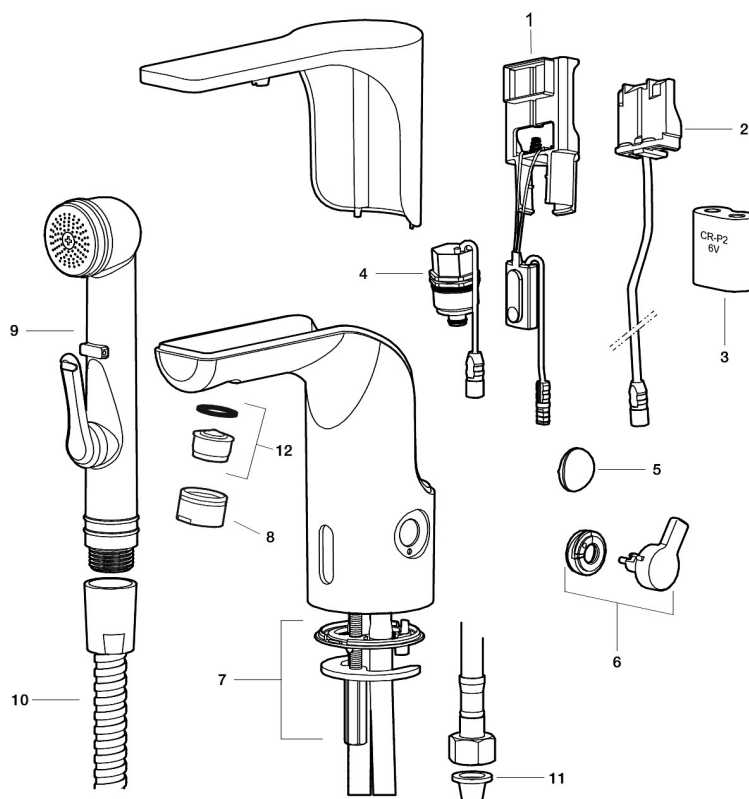

PRODUKTBESKRIVNING

MORA MMIX tronic servantbatteri, batteridrift

Sensorstyrte blandebatterier er vi vant til på offentlige miljøer, men blir nå mer og mer vanlig i private hjem. Mora MMIX Tronic er en ny generasjon svensk-utviklede berøringsfrie kraner med all teknikken integrert i batterihuset. Foruten å være svært enkel å bruke og sparer både vann og energi, så gjør den automatiske kalibreringen av sensoren det like enkelt å installere som en vanlig servantkran. Temperaturen stilles enkelt på spaken på siden av batterikroppen som er godt synlig, som også går å sperre mot maks varmtvannstemperatur som en skollingsbeskyttelse, eller helt fjerne når du ønsker en forhåndsinnstilt temperatur. For å hindre stillestående vann som kan årsake veksten av bakterier i vannledningene finnes en programmerbar funksjon.

Art.no.: 720080.60

NRF-nummer: 4290087

Reservedelsliste

NR.	ART. NO.	NRF-NUMMER	BESKRIVELSE
1	729450.ae	4294007	Elektronikkenhet til batteri/nettdrift
1	729452.AE	4294009	Elektronikkenhet for sentralstyring
2	S600131	4304789	AC adapter
3	S600135	4304795	Batteri 6V
4	729455.AE	4294006	Magnetventil