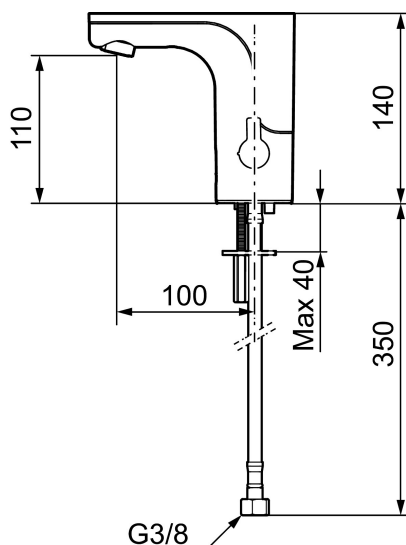

MORA MMIX tronic servantbatteri, batteridrift

Sensorstyrte blandebatterier er vi vant til på offentlige miljøer, men blir nå mer og mer vanlig i private hjem. Mora MMIX Tronic er en ny generasjon svensk-utviklede berøringsfrie kraner med all teknikken integrert i batterihuset. Foruten å være svært enkel å bruke og sparer både vann og energi, så gjør den automatiske kalibreringen av sensoren det like enkelt å installere som en vanlig servantkran. Temperaturen stilles enkelt på spaken på siden av batterikroppen som er godt synlig, som også går å sperre mot maks varmtvannstemperatur som en skollingsbeskyttelse, eller helt fjerne når du ønsker en forhåndsinnstilt temperatur. For å hindre stillestående vann som kan årsake veksten av bakterier i vannledningene finnes en programmerbar funksjon.

Art.no.: 720080.60 **NRF-nummer:** 4290087 **Flow 3 bar:** 5,0 l/m

Utførende: Polert messing PVD, batteridrift (inkl. batteri 6V), 5 l/min ved 2–6 bar

- Mykstengende
- Med temperaturspak, batteridrift (inkl. batteri 6V)
- Vandalsikker i metall, også kåpen
- Mora Eco konstantvannmengde
- Tappetidbegrensning hindrer oversvømming
- Tappefunksjon 30 sek. via sensor
- Avstengning av vannmengde i 60 sek. via sensor (anvendes f. eks. ved rengjøring)
- Lavt strømforbruk - lang livslengde
- Kan gjennomspyles med hettvann for legionella sanering
- IP klasse sensor, IP67
- Miljøvennlig materiale, Lead Free (blyfri) og nikkelfri
- Med tilbakeslagsventiler etter standard EN 1717

Installasjon:

- Enkel installasjon og service
- Avtagbart temperaturspak som kan erstattes med et medfølgende lokk