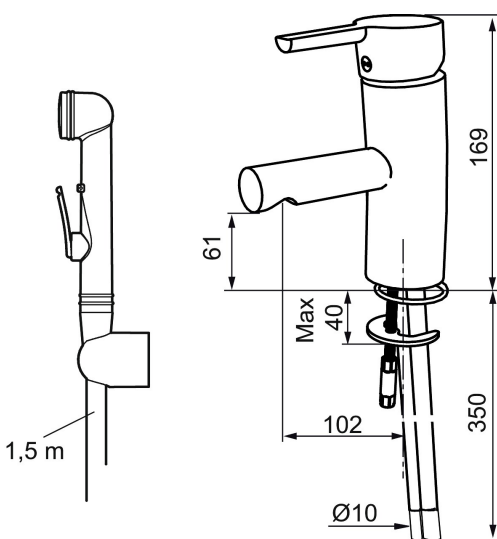

Artikel-nummer: 733005.CA **VVS:** 703870304 **Flow 3 bar:** 6,8 l/m
Beskrivelse: Krom, konstant flow ved 2-6 bar, tilslutning Ø10

Unikke egenskaber

Tilbageløbssikring

- Til håndvask.
- Med selvlukkende håndbruser, ophæng og 1500 mm slange.
- 102 mm fremspring.
- ESS (Energy Saving System)
- Soft Closing og keramisk kartusche.
- Indbygget temperatur- og flowbegrænsere.
- Flexible tilslutningsslanger.
- Godkendt af Svenska Reumatikerförbundet.
- Lead Free (blyfri).
- Kontraventiler.
- Hulmål Ø33,5-37 mm.
- **5 års trykgaranti.**

PRODUKTBEKRIVELSE

Etgrepsarmatur, Mora MMIX B5 Sanette

Mora MMIX kombinerer et formsmukt og ergonomisk design med et energieffektivt indre. Designet er præget af en kærtegnende bølgede geometri og formidler en tidløs og sammenhængende stil gennem hele serien. Vores unikke miljøkoncept EcoSafe™ ligger til grund for udviklingsarbejdet og bidrager til et lavt energiforbrug og langsigtede miljøsyn.

Artikel-nummer: 733005.CA **VVS:** 703870304

Reservedelsliste

NR.	ART.NO	VVS	BESKRIVELSE
1	S600299		Pakningssæt med spærringer
2	209543.AE	745148373	Svingtudsbe­grænsningssæt 40°
3	S600206		Selv­lukkende håndbruser, krom
4	S600308		Stabiliseringssæt
5	S600314		Strålsamler M22 indv., med kugleled, 7–9 l/min ved 3 bar
6	131415.AE		Perlatorhylster M24 udv., 15 mm, krom
7	S600312		Strålsamler M21,5 udv., 7–9 l/min ved 3 bar
7	409385.AE		Strålsamler M21,5 udv., 5 l/min ved 2–6 bar
7	S600228		Strålsamler M21,5 udv., 3 l/min ved 2–6 bar
8	131410.AE		Perlatorhylster M22 indv.
9	S600160		Monteringssæt til håndvaskarmatur
10	S600159		Monteringssæt til køkkenarmatur
11	409389.AE	745148401	Greb, komplet
12	409390.AE	745148600	Handicapvenligt greb, L=150