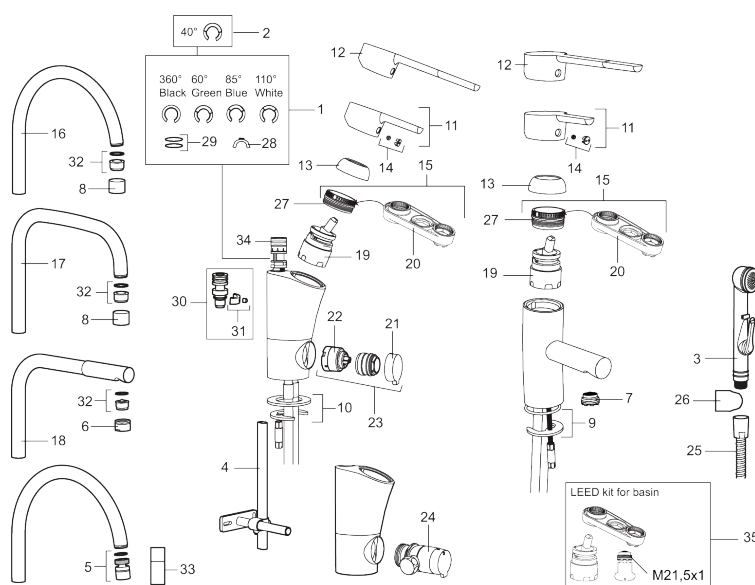

Artikel-nummer: 733005.CA **VVS:** 703870304 **Flow 3 bar:** 6,8 l/m
Beskrivelse: Krom, konstant flow ved 2-6 bar, tilslutning Ø10

Unikke egenskaber

Tilbageløbssikring

- Til håndvask.
- Med selvlukkende håndbruser, ophæng og 1500 mm slange.
- 102 mm fremspring.
- ESS (Energy Saving System)
- Soft Closing og keramisk kartusche.
- Indbygget temperatur- og flowbegrænsere.
- Flexible tilslutningsslanger.
- Godkendt af Svenska Reumatikerförbundet.
- Lead Free (blyfri).
- Kontraventiler.
- Hulmål Ø33,5-37 mm.
- **5 års trykgaranti.**

PRODUKTBEKRIVELSE

Etgrepsarmatur, Mora MMIX B5 Sanette

Mora MMIX kombinerer et formsmukt og ergonomisk design med et energieffektivt indre. Designet er præget af en kærtegnende bølgede geometri og formidler en tidløs og sammenhængende stil gennem hele serien. Vores unikke miljøkoncept EcoSafe™ ligger til grund for udviklingsarbejdet og bidrager til et lavt energiforbrug og langsigtede miljøsyn.

Artikel-nummer: 733005.CA **VVS:** 703870304

Reservedelsliste

NR.	ART.NO	VVS	BESKRIVELSE
1	S600299		Pakningssæt med spærringer
2	209543.AE	745148373	Svingtudsbe­grænsningssæt 40°
3	S600206		Selv­lukkende håndbruser, krom
4	S600308		Stabiliseringssæt
5	S600314		Strålsamler M22 indv., med kugleled, 7–9 l/min ved 3 bar
6	131415.AE		Perlatorhylster M24 udv., 15 mm, krom
7	S600312		Strålsamler M21,5 udv., 7–9 l/min ved 3 bar
7	409385.AE		Strålsamler M21,5 udv., 5 l/min ved 2–6 bar
7	S600228		Strålsamler M21,5 udv., 3 l/min ved 2–6 bar
8	131410.AE		Perlatorhylster M22 indv.
9	S600160		Monteringssæt til håndvaskarmatur
10	S600159		Monteringssæt til køkkenarmatur
11	409389.AE	745148401	Greb, komplet
12	409390.AE	745148600	Handicapvenligt greb, L=150