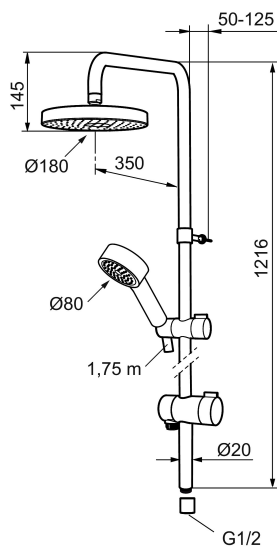

Mora MMIX S5 Shower System

Mora Duschsysteme verbinden den Komfort einer großen Kopfbrause mit dem flexiblen Handling einer Handbrause. Ohne großen Renovierungsaufwand verwandeln sie eine herkömmliche Duscheinrichtung in eine Wohlfühl-Oase.

Artikel-Nr.: 130313 Flow 3 bar: 12,0 l/m

Ausführung: Chrom

- Umsteller mit keramischem Oberteil
- verchromter Duschschauch 1.750 mm
- mit Antikalk-System "Easy-Clean"
- kürzbares Duschröhr
- ECO - Wassersparende Handbrause 9 l/min, Kopfbrause 12 l/min.

Unique characteristics