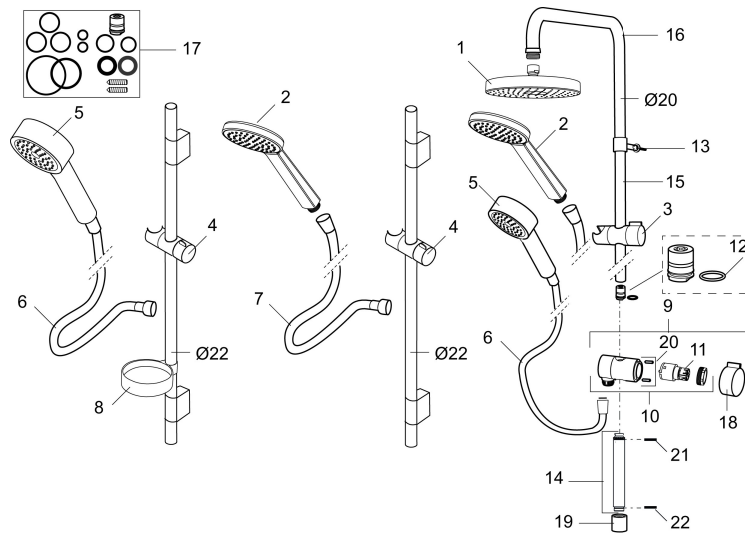

Artikel-Nr.: 130313 Flow 3 bar: 12,0 l/m

Ausführung: Chrom

- Umsteller mit keramischem Oberteil
- verchromter Duschschauch 1.750 mm
- mit Antikalk-System "Easy-Clean"
- kürzbares Duschröhr
- ECO - Wassersparende Handbrause 9 l/min, Kopfbrause 12 l/min.

Unique characteristics

PRODUCT DESCRIPTION

Mora MMIX S5 Shower System

Mora Duschkysteme verbinden den Komfort einer groÙen Kopfbrause mit dem flexiblen Handling einer Handbrause. Ohne groÙen Renovierungsaufwand verwandeln sie eine herkömmliche Duscheinrichtung in eine Wohlfühl-Oase.

Artikel-Nr.: 130313

Ersatzteilliste

NO.	ART.NR	AUSFÜHRUNG
	139912.AE	Distanzring Ø18, Ø20 und Ø22 mm für Seifenschale 409416
1	209544	Kopfdusche S5 180 mm
1	209545	Kopfdusche S6 180 mm
2	130374	Handdusche zu Set S6
3	409418.AE	Gleiter, chrom
4	130363.AE	Gleiter zu Set S5
5	130361	Handdusche zu Set S5
6	139835.AE	Duschschlauch 1750 mm, chrom
7	130365.AE	Duschschlauch 1750 mm zu Set S6
8	409416	Seifenschale
9	409422	Duschumsteller, komplett
10	409430.AE	Umsteller (ohne Handrad)
11	409417.AA	Einsatz für Umsteller
12	639173.AE	Gasket, (2 pcs)
13	139906.AE	Duschrohrklammer 20 mm
14	209549.AE	Anschlussrohr

NO.	ART.NR	AUSFÜHRUNG
15	209548.AE	unteres Rohr
16	209550.AE	oberes Rohr
17	409425.AE	Tüte mit Kleinteilen für Mora Shower System
18	409443.AE	Griff für Umsteller
19	209291.AE	Übergangsstück G1/2 - M18x1
20	139812.AE	Stoppschraube M5x20
21	309246.AE	O-Ring (13,1 x 1,6)
22	609029.AE	O-Ring (16,1 x 1,6)