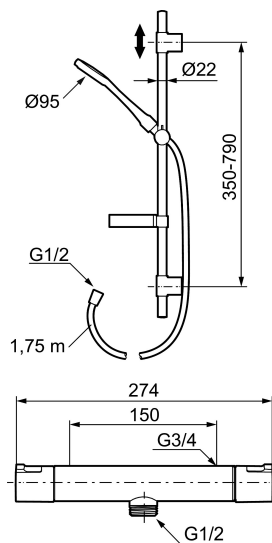

Mora Cera Shower Kit

Et badeværelse er et sted for afkobling, nydelse og nyttiggørelse, så fyld det med den rette stemning. Spar energi uden at anstrenge dig, beskyt dig i mod temperaturudsving og und dig selv et ekstra lang bad uden at få dårlig samvittighed. Mora Cera fylder dit badeværelse med kvalitet på mange måder.

Artikel-nummer: 241700 VVS: 722703804

Beskrivelse: Krom

Består af:

Mora Cera termostatarmatur (MA nr. 241100)

- Skoldningssikring v/38°C og v/42°C.
- Eco stop.
- Ekstra brugervenlige greb, godkendt af Svenska Reumatikerförbundet.

Mora Cera brusersæt (MA nr. 130316)

- Easy Clean.
- Med sæbeskål.
- Flexible rørholdere med skjulte skruehuller, der kan genbruge eksisterende huller i væggen.
- 1750 mm slange i metal med PVC og BPA fri slange indvendig.
- Slangen opfylder EN 1113.
- Valgfri tilslutning med/uden luftindblanding, der giver komfort flow ved 6 l/min. max. flow 10 l/min.