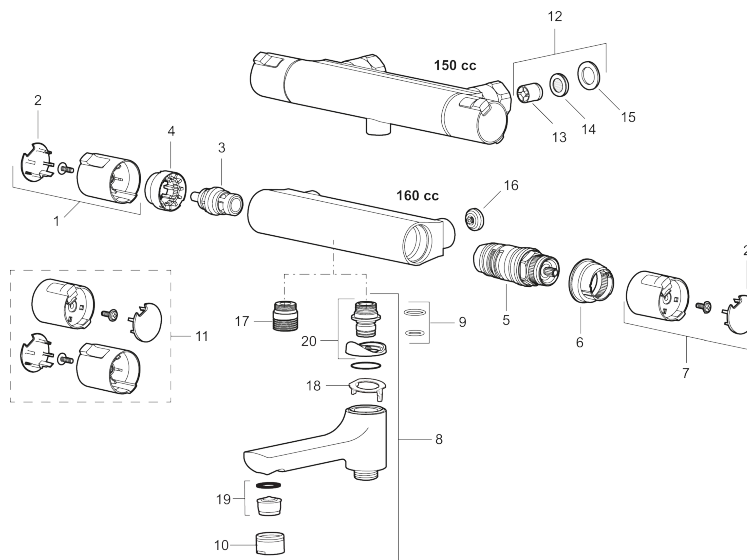

Artikel-nummer: 241700 VVS: 722703804

Beskrivelse: Krom

Består af:

Mora Cera termostatarmatur (MA nr. 241100)

- Skoldningssikring v/38°C og v/42°C.
- Eco stop.
- Ekstra brugervenlige greb, godkendt af Svenska Reumatikerförbundet.

Mora Cera brusersæt (MA nr. 130316)

- Easy Clean.
- Med sæbeskål.
- Flexible rørholdere med skjulte skruehuller, der kan genbruge eksisterende huller i væggen.
- 1750 mm slange i metal med PVC og BPA fri slange indvendig.
- Slangen opfylder EN 1113.
- Valgfri tilslutning med/uden luftindblanding, der giver komfort flow ved 6 l/min. max. flow 10 l/min.

Artikel-nummer: 241700

VVS: 722703804

Reservedelsliste

NR.	ART.NO	WVS	BESKRIVELSE
1	409653.AA		Mængdegreb, komplet, krom, butikspakket
2	409658.AA		Dækkappe, krom, butikspakket
3	409354.AA	745148396	Keramisk topsstykke
4	708079.AE	745148533	Ecoring
5	708764.AE		Reguleringsindsats
6	209556.AE		Stopring, temperatur
7	409654.AA		Temperaturreb, komplet, krom, butikspakket
8	409656		kartud inkl. tudenippel
9	209519.AE	745137931	O-ringe
10	131415.AE		Perlatorhylster M24 udv., 15 mm, krom
11	409650.AA		Mængde- og temperaturreb, komplet, krom, butikspakket
12	708338.AE	745148517	Kontraventil med si, 2 stk. (150 c/c)
13	139465.AE	745148614	Kontraventil (150 c/c)
14	708080.AE	745148615	Si (150 c/c)

NR.	ART.NO	VVS	BESKRIVELSE
15	709339.AE	745148741	Pakning
16	129380.AE	745147179	Kontraventil, 2 stk., (160 c/c)
17	409659.AE		Udløbsnippel M18x1xG1/2
18	129154.AE		Spærrering
19	139783.AE		Strålesamlerindsats, 20–24 l/min ved 3 bar
20	209494.AE		Nippel (karamatur)