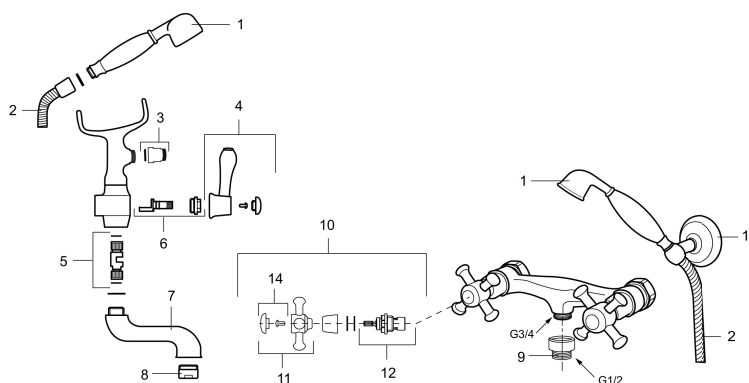

Unikke egenskaber

Togrebsarmatur, Mora Classic

Mora Classic er en eksklusiv vandhaneserie, der genopliver de gamle designidealer med de runde og kraftige former. Alle dele er fremstillet i metal, i ægte Morakvalitet. Mora Classic karbatteri giver dig, ud over komfort og tryghed, den detalje, der skaber helheden i dit badeværelse. Keramisk tætning er standard. Moderne teknik i klassisk udformning, når den er bedst.

Artikel-nummer: 700624 VVS: 726437504

Beskrivelse: Krom

- Væghængt til kar og bruser.
- Med slange, håndbruser, fast tud og omskifter.
- 100 mm fremspring.
- 150-153 c/c.

PRODUKTBESKRIVELSE

Togrebsarmatur, Mora Classic

Mora Classic er en eksklusiv vandhaneserie, der genopliver de gamle designidealer med de runde og kraftige former. Alle dele er fremstillet i metal, i ægte Morakvalitet. Mora Classic karbatteri giver dig, ud over komfort og tryghed, den detalje, der skaber helheden i dit badeværelse. Keramisk tætning er standard. Moderne teknik i klassisk udformning, når den er bedst.

Artikel-nummer: 700624

VVS: 726437504

Reservedelsliste

NR.	ART.NO	VVS	BESKRIVELSE
1	130802.AE	738647504	Håndbruser
2	S600310		Bruseslange 1750 mm, krom
3	S600075		Overgangsnippel , G1/2i - G1/2u
4	708141.AE	745149018	Greb til omskifter
5	708143.AE	745149020	Stempel til omskifter
6	708142.AE	745149019	Omskifter
7	708339		Kartud
8	131328.AE		Perlator M28 udv., til kartud, krom
9	640000.AE	737881514	Overgang G1/2 udv. - G3/4 indv.
10	708147.AE	745149011	Topstykke
11	708137.AE	745149017	Greb, komplet med skrue og dækbrik(VV+KV)
12	719109.AE	745149001	Topstykke uden greb
13	130804.AE	745149016	Vægholder for håndbruser
14	708135.AE	745149015	Skrue og dækbrik (VV+KV), krom
14	708135.65AE		Skrue og dækbrik (VV+KV), guld