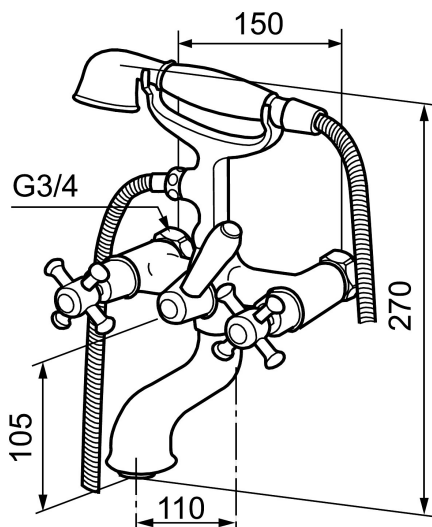

Unikke egenskaber

Togrebsarmatur, Mora Classic

Mora Classic er en eksklusiv vandhaneserie, der genopliver de gamle designidealer med de runde og kraftige former. Alle dele er fremstillet i metal, i ægte Morakvalitet. Mora Classic karbatteri giver dig, ud over komfort og tryghed, den detalje, der skaber helheden i dit badeværelse. Keramisk tætning er standard. Moderne teknik i klassisk udformning, når den er bedst.

Artikel-nummer: 700624 VVS: 726437504

Beskrivelse: Krom

- Væghængt til kar og bruser.
- Med slange, håndbruser, fast tud og omskifter.
- 100 mm fremspring.
- 150-153 c/c.

PRODUKTBESKRIVELSE

Togrebsarmatur, Mora Classic

Mora Classic er en eksklusiv vandhaneserie, der genopliver de gamle designidealer med de runde og kraftige former. Alle dele er fremstillet i metal, i ægte Morakvalitet. Mora Classic karbatteri giver dig, ud over komfort og tryghed, den detalje, der skaber helheden i dit badeværelse. Keramisk tætning er standard. Moderne teknik i klassisk udformning, når den er bedst.

Artikel-nummer: 700624

VVS: 726437504

Reservedelsliste

NR.	ART.NO	VVS	BESKRIVELSE
1	130802.AE	738647504	Håndbruser
2	S600310		Bruseslange 1750 mm, krom
3	S600075		Overgangsnippel , G1/2i - G1/2u
4	708141.AE	745149018	Greb til omskifter
5	708143.AE	745149020	Stempel til omskifter
6	708142.AE	745149019	Omskifter
7	708339		Kartud
8	131328.AE		Perlator M28 udv., til kartud, krom
9	640000.AE	737881514	Overgang G1/2 udv. - G3/4 indv.
10	708147.AE	745149011	Topstykke
11	708137.AE	745149017	Greb, komplet med skrue og dækbrik(VV+KV)
12	719109.AE	745149001	Topstykke uden greb
13	130804.AE	745149016	Vægholder for håndbruser
14	708135.AE	745149015	Skrue og dækbrik (VV+KV), krom
14	708135.65AE		Skrue og dækbrik (VV+KV), guld