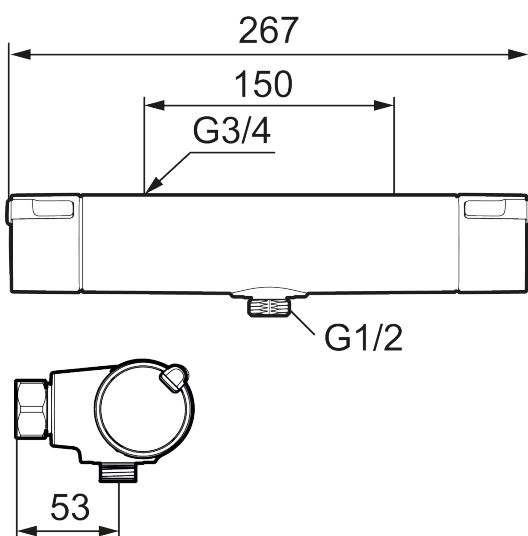

Art.nr: 331100 RSK: 8350302 Flöde 3 bar: 12,0 l/min

Utförande: Krom, 150 c/c

Unika egenskaper

Skyddsmodul 

- OBS! 150 c/c
- Duschanslutning ned
- Tryckbalanserad termostatinsats
- Säkerhetsspärr 38°
- Eco-stopp
- Lead Free (blyfri)
- Återströmningsskydd enligt EU-standard SS-EN 1717
- Ljudklass 1