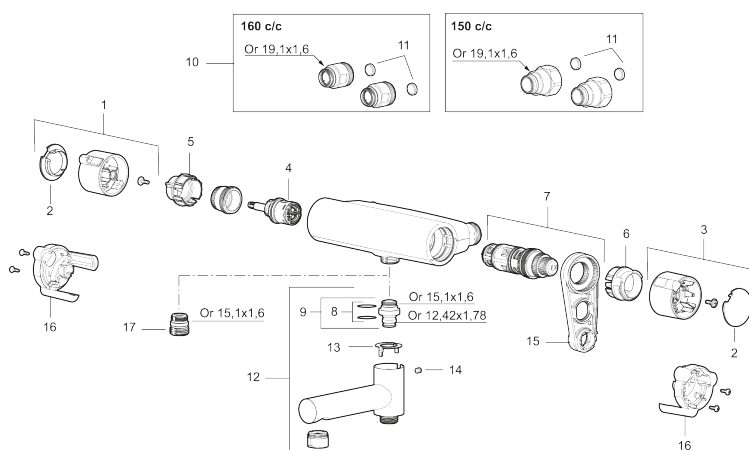

Art.nr: 331100 RSK: 8350302 Flöde 3 bar: 12,0 l/min

Utförande: Krom, 150 c/c

Unika egenskaper

Skyddsmodul 

- OBS! 150 c/c
- Duschanslutning ned
- Tryckbalanserad termostatinsats
- Säkerhetsspärr 38°
- Eco-stopp
- Lead Free (blyfri)
- Återströmningsskydd enligt EU-standard SS-EN 1717
- Ljudklass 1

PRODUKTBESKRIVNING

MMIX II duschblandare

Vår klassiska duschblandare MMIX i kromat utförande har fått en rakare form och ett djärvare uttryck. Resultatet? Överlägsen funktion och elegant stil!
Även insidan har fått sig en uppgradering i form av en förbättrad termostat som inte bara ger bästa tänkbara energieffektivitet, utan även en duschupplevelse i högsta klass.

Art.nr: 331100

RSK: 8350302

Reservdelslista

NR.	ART.NR	RSK	BESKRIVNING
1	S600191	8397017	Mängdvråd, komplett, krom
2	S600192	8397019	Täcklock, krom, 2-pack
3	S600190	8397018	Temperaturvråd, komplett, krom
4	S600020	8441462	Keramiskt överstycke, med serviceverktyg (duschblandare)
4	S600269	8387232	Keramiskt överstycke, utan serviceverktyg (duschblandare)
4	S600021	8441463	Keramiskt överstycke, med serviceverktyg (badkarsblandare), och för duschblandare MMIX II med utl. upp
4	S600270	8387233	Keramiskt överstycke, utan serviceverktyg (badkarsblandare), och för duschblandare MMIX II med utl. upp
5	S600086	8439710	Stoppring, standard
6	S600087	8439711	Skållningsskyddsring
6	S600026	8439708	Skållningsskyddsring, max 42°
7	S600084	8439709	Termostatinsats, komplett med serviceverktyg
7	S600271	8397030	Termostatinsats, utan serviceverktyg
8	209519.AE	8938340	O-ringar
9	409366.AE		Nippel M18x1 (badkarsblandare)
10	409361.AE	8228492	Anslutningsnippel (160 c/c)

NR.	ART.NR	RSK	BESKRIVNING
11	409359.AA	8345172	Filtersats för anslutningskoppling, butiksförpackad
12	409356	8344853	Utloppspip för ombyggnad av duschblandare
13	38521000	8295345	Spärring
14	708655.AE	8295447	Låsskruv
15	S600298	3870203	Serviceverktyg
16	S600193	8397020	Care-vingar, svart, 2-pack
17	S600088	8439712	Nippel M18x1-G1/2 (duschblandare)