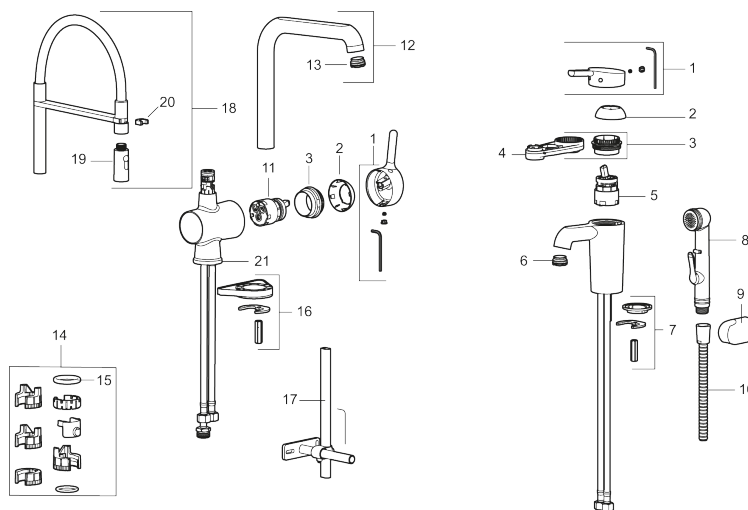

Art.nr: 262051 RSK: 8310547 Flöde 3 bar: 11,7 l/min

Utförande: Krom

- Mjukstängning med keramisk tätning
- Omställbar flödesbegränsning och temperaturspär
- Flexibla anslutningsrör i metallomspunnen Soft PEX®
- Svängbar pip 60°, 85°, **110°** eller 360°
- Hålmått Ø34-37 mm

Unika egenskaper

Skyddsmodul 

PRODUKTBESKRIVNING

MORA ONE köksblandare

Mora One är en elegant serie kranar ritad av arkitekten och designern Thomas Sandell. Serien är inspirerad av Mora Armateurs 90-åriga historia, men är designad för dagens moderna kök och kan stoltsera med avancerad teknik.

Art.nr: 262051

RSK: 8310547

Reservdelstlista

NR.	ART.NR	RSK	BESKRIVNING
1	409560.AE	8393985	Spak, komplett
2	409580.AE	8386087	Täckhylsa
3	409570.AE	8386086	Fästnippel för insats, inkl serviceverktyg
4	891096.AE	8345921	Serviceverktyg
5	409403.AE	8345132	Keramikinsats, inkl serviceverktyg
5	409405.AE	8345205	Keramikinsats, Turbo, inkl serviceverktyg
6	409565.AE	8281449	Strålsamlare M24 utv., 5 l/min vid 2–6 bar
7	409387.AE	8346912	Fästdetaljer, tvätt
8	S600206	8233049	Självstängande handdusch, krom
9	130732.AE	8184186	Handduschhållare
10	S600207	8236647	Högtrycksslang, 1,5 m, krom
11	409450.AE	8591987	Keramikinsats, 20 l/min, inkl. serviceverktyg
12	409561.AE	8393986	Utloppspip, komplett
13	409569.AE	8281451	Strålsamlare M24 utv., 9–11 l/min vid 3 bar
14	209565.AE		Spärrsegment
15	708843.AE	8295357	O-ring (15,54 x 2,62), 2 st
16	708779.AE		Fästdetaljer, kök

NR.	ART.NR	RSK	BESKRIVNING
17	409340.AE	8531598	Stabiliseringssats
18	409563.AE	8393988	Pip, komplett, transparent slang
18	409563.0011	8394026	Pip, komplett, svart slang
18	409563.0015	8394027	Pip, komplett, rosa slang
18	409563.0020	8394025	Pip, komplett, vit slang
18	409563.0024	8394024	Pip, komplett, brun slang
18	409563.0042	8394023	Pip, komplett, grå slang
18	409563.0084	8394028	Pip, komplett, blå slang
19	409564.AE	8393989	Munstycke
20	S600061	8393993	Pipfäste
21	209563.AE	8295335	Fot fkr med centrerpackning, kök