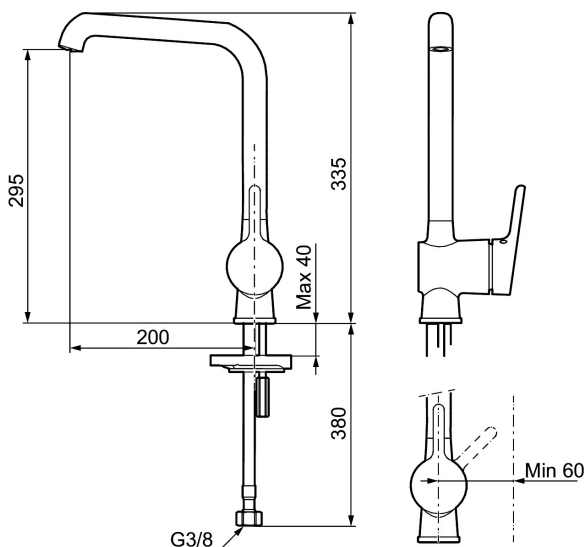

Art.nr: 262051 RSK: 8310547 Flöde 3 bar: 11,7 l/min

Utförande: Krom

- Mjukstängning med keramisk tätning
- Omställbar flödesbegränsning och temperaturspär
- Flexibla anslutningsrör i metallomspunnen Soft PEX®
- Svängbar pip 60°, 85°, **110°** eller 360°
- Hålmått Ø34-37 mm

Unika egenskaper

Skyddsmodul 

PRODUKTBESKRIVNING

MORA ONE köksblandare

Mora One är en elegant serie kranar ritad av arkitekten och designern Thomas Sandell. Serien är inspirerad av Mora Armateurs 90-åriga historia, men är designad för dagens moderna kök och kan stoltsera med avancerad teknik.

Art.nr: 262051

RSK: 8310547

Reservdelstlista

NR.	ART.NR	RSK	BESKRIVNING
1	409560.AE	8393985	Spak, komplett
2	409580.AE	8386087	Täckhylsa
3	409570.AE	8386086	Fästnippel för insats, inkl serviceverktyg
4	891096.AE	8345921	Serviceverktyg
5	409403.AE	8345132	Keramikinsats, inkl serviceverktyg
5	409405.AE	8345205	Keramikinsats, Turbo, inkl serviceverktyg
6	409565.AE	8281449	Strålsamlare M24 utv., 5 l/min vid 2–6 bar
7	409387.AE	8346912	Fästdetaljer, tvätt
8	S600206	8233049	Självstängande handdusch, krom
9	130732.AE	8184186	Handduschhållare
10	S600207	8236647	Högtrycksslang, 1,5 m, krom
11	409450.AE	8591987	Keramikinsats, 20 l/min, inkl. serviceverktyg
12	409561.AE	8393986	Utloppspip, komplett
13	409569.AE	8281451	Strålsamlare M24 utv., 9–11 l/min vid 3 bar
14	209565.AE		Spärrsegment
15	708843.AE	8295357	O-ring (15,54 x 2,62), 2 st
16	708779.AE		Fästdetaljer, kök