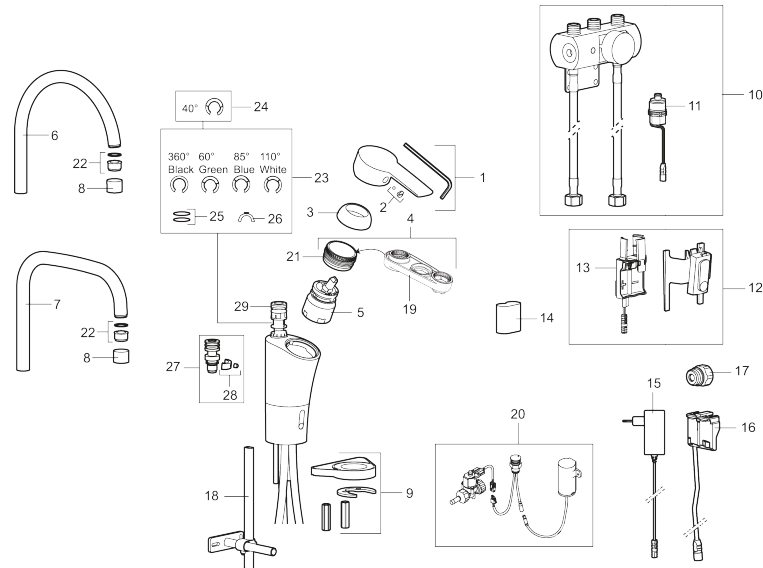

Unieke karaktereigenschappen

Type terugstroombeveiliging 

MORA CERA duo aanrecht hybride kraan met hygiënische spoeling

Artikelnummer: 242080 Flow 3 bar: 12,4 l/m

Omschrijving: Chroom, batterij uitvoering, incl. elektrisch veiligheidsventiel & batterij

- Hybride kraan, mechanische mengkraan met 1 hendel, gecombineerd met sensor voor contactloos aftappen
- 6 verschillende programma's, volledig programmeerbaar (optioneel met afstandsbediening 729480.AE)
- Automatische aanpassing van de sensorafstand
- Instelbare warmwaterstop
- Stroomtijdbegrenzer, voorkomt overstroming
- Schoonmaakmodus (stromingsstop gedurende 1 minuut)
- Veiligheidstype sensor, IP67
- Laag stroomverbruik – lange levensduur (batterij blijft gemiddeld 5 jaar goed)
- Kan later omgebouwd worden van batterij op netspanning of andersom
- Voor netspanning is de adapterkit S600147 benodigd
- Draaibare uitloop 60°, 85°, 110° of 360° (begrenzer voor 60° of 110° inbegrepen)
- Kraangat Ø32-37 mm
- Gecertificeerd volgens DIN EN 15091

PRODUCTOMSCHRIJVING

MORA CERA duo aanrecht hybride kraan met hygiënische spoeling

Artikelnummer: 242080

Onderdelen lijst

NR.	ARTIKELNR.	OMSCHRIJVING
1	409600.AE	Hendel, compleet
2	409392.AE	Kleurmarkering en schroef voor hendel
3	409391.AE	Afdekdop
4	409393.AE	Vergrendelingsmoer, met servicegereedschap
5	S600273	Keramisch patroon, met servicegereedschap
6	409498.AE	Uitloop K5, compleet
7	409496.AE	Uitloop K7, compleet
8	131410.AE	Behuizing M22 bidr.
9	409388.AE	Bevestigingsset, keuken
10	729443	Mengventiel
11	S600277	Magneetventiel
12	S600166	Sensor
13	729441.AE	Batterijhouder
14	S600135	Batterij 6 V
15	S600129	Netadapter 12V
16	S600131	AC adapter