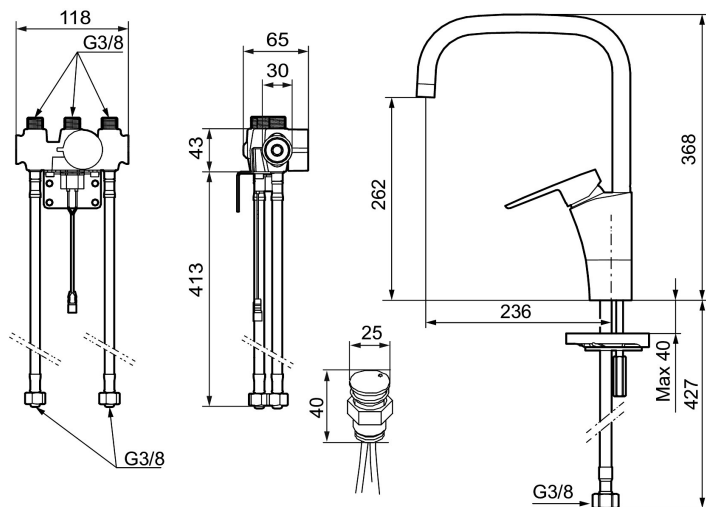

Unieke karaktereigenschappen

Type terugstroombeveiliging 

MORA CERA duo aanrecht hybride kraan met hygiënische spoeling

Artikelnummer: 242080 Flow 3 bar: 12,4 l/m

Omschrijving: Chroom, batterij uitvoering, incl. elektrisch veiligheidsventiel & batterij

- Hybride kraan, mechanische mengkraan met 1 hendel, gecombineerd met sensor voor contactloos aftappen
- 6 verschillende programma's, volledig programmeerbaar (optioneel met afstandsbediening 729480.AE)
- Automatische aanpassing van de sensorafstand
- Instelbare warmwaterstop
- Stroomtijdbegrenzer, voorkomt overstroming
- Schoonmaakmodus (stromingsstop gedurende 1 minuut)
- Veiligheidstype sensor, IP67
- Laag stroomverbruik – lange levensduur (batterij blijft gemiddeld 5 jaar goed)
- Kan later omgebouwd worden van batterij op netspanning of andersom
- Voor netspanning is de adapterkit S600147 benodigd
- Draaibare uitloop 60°, 85°, 110° of 360° (begrenzer voor 60° of 110° inbegrepen)
- Kraangat Ø32-37 mm
- Gecertificeerd volgens DIN EN 15091

PRODUCTOMSCHRIJVING

MORA CERA duo aanrecht hybride kraan met hygiënische spoeling

Artikelnummer: 242080

Onderdelen lijst

NR.	ARTIKELNR.	OMSCHRIJVING
1	409600.AE	Hendel, compleet
2	409392.AE	Kleurmarkering en schroef voor hendel
3	409391.AE	Afdekdop
4	409393.AE	Vergrendelingsmoer, met servicegereedschap
5	S600273	Keramisch patroon, met servicegereedschap
6	409498.AE	Uitloop K5, compleet
7	409496.AE	Uitloop K7, compleet
8	131410.AE	Behuizing M22 bidr.
9	409388.AE	Bevestigingsset, keuken
10	729443	Mengventiel
11	S600277	Magneetventiel
12	S600166	Sensor
13	729441.AE	Batterijhouder
14	S600135	Batterij 6 V
15	S600129	Netadapter 12V
16	S600131	AC adapter