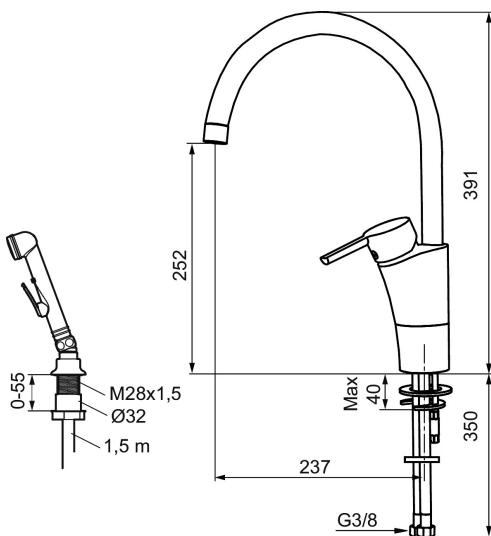

Tuote-nro: 732116 LVI: 6261187 Flow 3 bar: 6,5 l/m

Kuvaus: Kromattu

Ainutlaatuiset ominaisuudet

- Itsesulkeutuva käsisuihku, letkun pituus 1500 mm
- Keraaminen säätökasetti: pitkä käyttöikä ja pehmeä sulkeutuminen, joka estää paineiskut ja putkien paukkumiset.
- ESS-energiänsäästötoiminto
- Juoksuputken rajoitus valittavissa 60°, 85°, 110° tai 360°
- Eco-poresuutin
- Joustavat Soft PEX®- liitosletkut 3/8" liitosmutterilla
- Vesimäärän ja lämpötilan esisäätö
- Lead Free, lyijyttömät materiaalit
- Asennusreikä: Ø35-37 mm
- Ääniluokka 1

Tuote-nro: 732116

LVI: 6261187

Varaosalistaus

NRO.	MA-NRO	LVI	KUVAUS
	37885000		Tiiviste Soft PEX® liitosletkut 3/8", 10 kpl
1	S600299	6430164	Juoksuputken rajoitinsarja tiivistein
2	209543.AE		Juoksuputken rajoitinsarja 40°
3	S600206		Itsesulkeutuva käsisisuihku, kromattu
4	S600308	6561329	Vakautusosa
5	S600314		Nivelporesuutin M22int., 7–9 l/min 300 kPa
6	131415.AE	6561143	Poresuuttimen hylsy M24 ulk, 15 mm, kromattu
7	S600312	6561307	Poresuutin M21,5 uk. 7–9 l/min 300 kPa
7	409385.AE	6562763	Poresuutin M21,5 ext. 5 l/min 200–600 kPa
7	S600228		Poresuutin M21,5 ext. 3 l/min 200–600 kPa
7	409429.AE		Poresuutin M21,5 ext. 9–11 l/min 300 kPa
8	131410.AE	6561140	Poresuuttimen hylsy M22 sis.
9	S600160		Kiinnityssarja, pesuallashanat
10	S600159		Kiinnityssarja, keittiöhanat