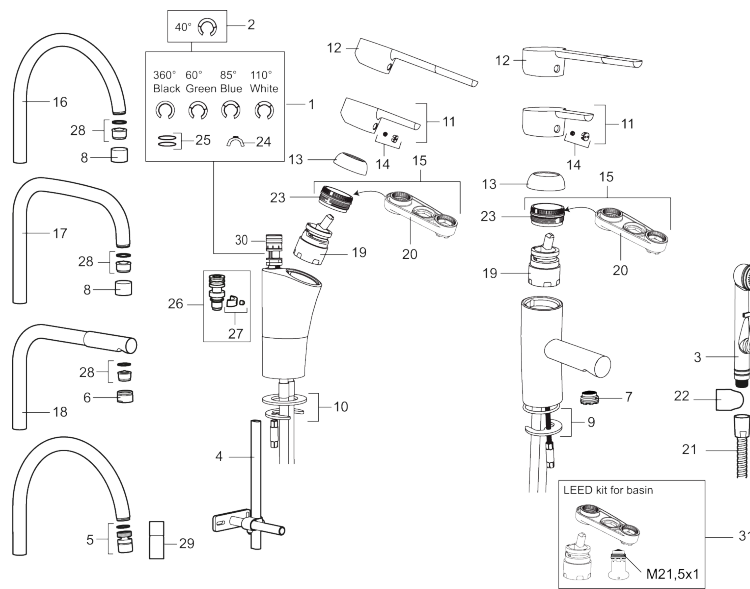

Tuote-nro: 732116 LVI: 6261187 Flow 3 bar: 6,5 l/m

Kuvaus: Kromattu

Ainutlaatuiset ominaisuudet

- Itsesulkeutuva käsisuihku, letkun pituus 1500 mm
- Keraaminen säätökasetti: pitkä käyttöikä ja pehmeä sulkeutuminen, joka estää paineiskut ja putkien paukkumiset.
- ESS-energiänsäästötoiminto
- Juoksuputken rajoitus valittavissa 60°, 85°, 110° tai 360°
- Eco-poresuutin
- Joustavat Soft PEX®- liitosletkut 3/8" liitosmutterilla
- Vesimäärän ja lämpötilan esisäätö
- Lead Free, lyijyttömät materiaalit
- Asennusreikä: Ø35-37 mm
- Ääniluokka 1

TUOTEKUVAUS

Mora MMIX K5 keittiöhana käsिसuihkuin

Mora MMIX:ssä kaunislinjainen ja ergonominen muotoilu yhdistyy energiatehokkaaseen sisäosaan. Muotoilua leimaa hivelevän kaunis aaltoileva geometria, joka tekee koko sarjasta ajattoman tyylikkään. Kehitystyö perustuu ainutlaatuisen EcoSafe™-ympäristökonseptiimme, joka säästää energiaa ja edistää pitkäjänteistä ympäristöajattelua.

Tuote-nro: 732116

LVI: 6261187

Varaosalistaus

NRO.	MA-NRO	LVI	KUVAUS
	37885000		Tiiviste Soft PEX® liitosletkut 3/8", 10 kpl
1	S600299	6430164	Juoksuputken rajoitinsarja tiivistein
2	209543.AE		Juoksuputken rajoitinsarja 40°
3	S600206		Itsesulkeutuva käsisisuihku, kromattu
4	S600308	6561329	Vakautusosa
5	S600314		Nivelporesuutin M22int., 7–9 l/min 300 kPa
6	131415.AE	6561143	Poresuuttimen hylsy M24 ulk, 15 mm, kromattu
7	S600312	6561307	Poresuutin M21,5 uk. 7–9 l/min 300 kPa
7	409385.AE	6562763	Poresuutin M21,5 ext. 5 l/min 200–600 kPa
7	S600228		Poresuutin M21,5 ext. 3 l/min 200–600 kPa
7	409429.AE		Poresuutin M21,5 ext. 9–11 l/min 300 kPa
8	131410.AE	6561140	Poresuuttimen hylsy M22 sis.
9	S600160		Kiinnityssarja, pesuallashanat
10	S600159		Kiinnityssarja, keittiöhanat