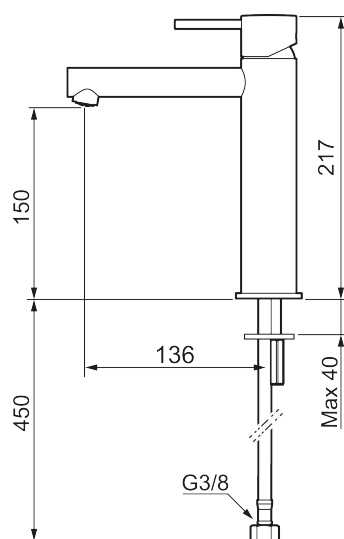

## MORA INXX II sharp, medium servantbatteri

INXX II servantkran finnes i tre ulike høyder der medium er en mellomhøy kran som passer til større håndfat. Med en holdbar mattsvart nyanse og servantkranens rette karakter med lang tut og lutende munnstykke – gjør INXX II sharp både pen og bekvem å bruke. Blandebatteriet er testet og godkjent ut fra gjeldende byggeregler og det er energieffektivt, noe som innebærer at man får et lavere vann- og energiforbruk uten å gi avkall på komforten. Bunnventil finnes som tilbehør i samme nyanse.

- Vannmengdebegrenser og temperatursperre
- Fleksible Soft PEX®-rør med 3/8" mutter