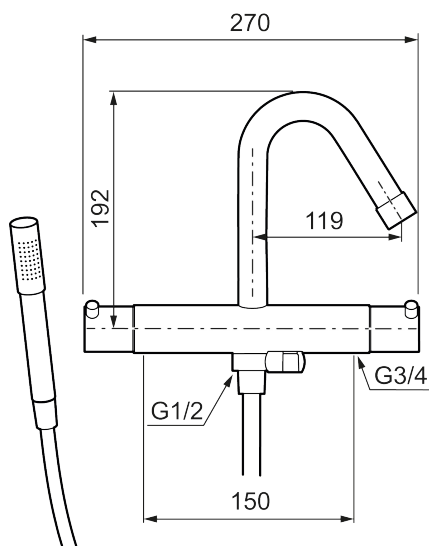

Unike funksjoner

Tilbakeslagssikring

MORA IZZY badekarbatteri

Mora Izzy formidler harmoni og eleganse. Tutens formskjønne linjer gir Mora Izzy et karakteristisk utseende. De lette detaljene fra Izzy Rock forsterker det cocky produktet.

Art.no.: 705100.80 NRF-nummer: 4294323

Utførende: Krom/Riflete

- Med håndduj, hånddujholder og metallslange 1,75 m, PVC/BPA-fri innerslange
- Kompenserer trykk-og temperaturvariasjoner
- Med reversibel overdel
- Sperreknapp 38°C
- Sperreknapp mengde Eco
- Fast tut
- Med tilbakeslagsventiler etter standard EN 1717