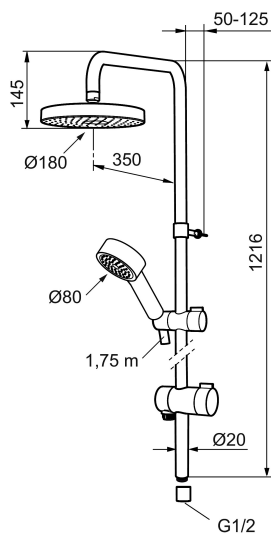

Unikke egenskaber

Mora MMIX S5 Shower System

Mora MMIX kombinerer flotte former og ergonomisk design med en energieffektiv inderside. Designet er præget af en kærligt bølgende geometri og formidler en tidløs og sammenhængende stil over hele serien. Vores enestående miljøkoncept EcoSafe™ danner grundlag for udviklingsarbejdet og bidrager til et lavt energiforbrug og langsigtede miljøsønsyn.

Artikel-nummer: 130313 VVS: 737796204 Flow 3 bar: 12,0 l/m

Beskrivelse: Krom

- Bruserhoved Ø180 mm med antikalsystem "Easy Clean".
- 1750 mm slange i metal med PVC og BPA fri slange indvendig.
- Slangen opfylder EN 1113.
- Omskifttere med keramisk kartusche, kan monteres med grebet i valgfri retning.
- Eco (Energi- og vandbesparende, håndbruser 9 l/min. tagbruser 12 l/min.)
- 350 mm fremspring.
- Bruserøret kan afkortes efter behov.