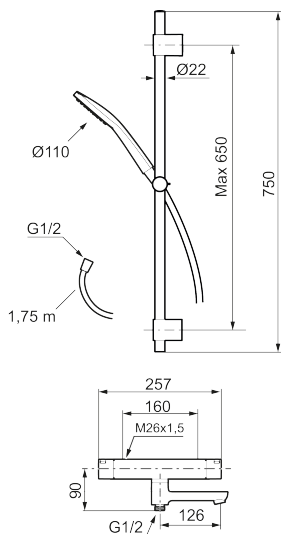

LYNX bath & shower kit

Med LYNX bad- och duschkitt kan du enkelt skapa en fulländad badrumsupplevelse med förstklassig stil. Finns i krom eller mattsvart och erbjuder enastående estetik och vattenteknik.

Art.nr: 341700.12 RSK: 8283474 Flöde 3 bar: 22,9 l/min
Utförande: Mattsvart, 160 c/c

Består av:

MORA LYNX badkarsblandare:

- Utloppspip med inbyggd omkastare
- Tryckbalanserad termostatinsats
- Med reversibelt överstycke
- Säkerhetsspärr 38°
- Eco-stopp
- Lead Free (blyfri)
- Återströmningsskydd enligt EU-standard SS-EN 1717

MORA LYNX duschanordning (art.nr. 341300)

- Metallomspunnen slang 1750 mm, PVC- och BPA-fri innerslang
- Med variabelt c/c-mått för befintliga skruvhål
- Med antikalksystemet "Easy-Clean"