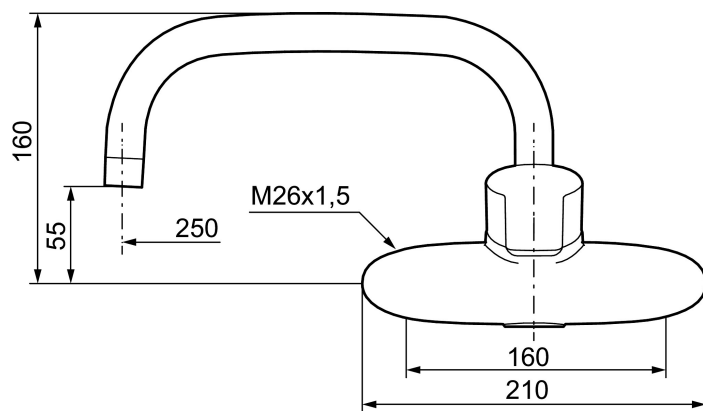

MORA CERA W5 köks- och tvättställsblandare

Mora Cera - ett självklart val om du söker en produkt som är robust, energieffektiv och med många smarta funktioner. Design och funktion är utformad så att kranen är extra användarvänlig, den passar därför hela familjen. Inbyggda energisparfunktioner som sparar vatten och energi ger positiva effekter på både miljö och plånbok.

Art.nr: 253050 RSK: 8309021 Flöde 3 bar: 7,4 l/min

Utförande: Krom, 160 c/c

Unika egenskaper

Skyddsmodul

- ESS (energisparsystem)
- Mjukstängning med keramisk tätning
- Omställbar flödesbegränsning och temperaturspär
- Eco (energi- och vattenbesparande strålsamlare)
- Inkl. överliggande pip
- Piputsprång med väggbicka 290 mm
- OBS! Får ej användas tillsammans med självstängande handdusch