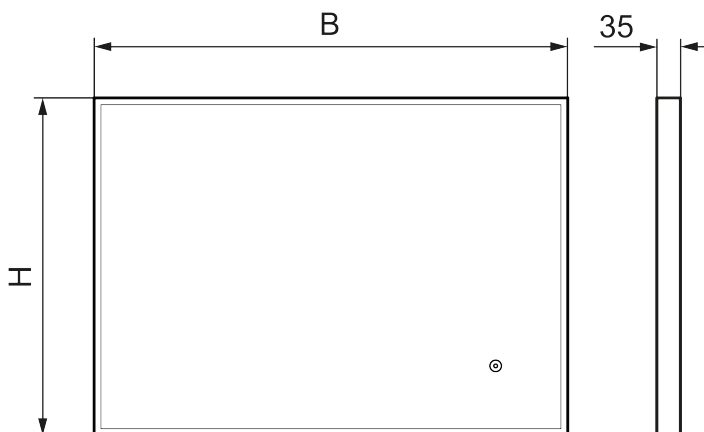

## MORA SOLO I, peili

Viehättävään mustaan metallikehykseen verhottu Solo I -peili sisäpuolen LED-valonauhalla tuo sisustukseen dynaamista tunnelmaa. Huurtumaton peili helpottaa käyttöä ja mutkaton muotoilu miellyttää silmää.

**Kuvaus:** 700 x 500 mm

- Musta alumiinikehys
- Energiatehokas LED-valo
- Kupariton lasi, jossa on turvakalvo
- Huurtumisen estotoiminto
- Valo päälle/pois koskettamalla
- 6 400 K
- IP 44 -sertifikaatti, CE-merkintä
- Etäisyys seinästä: 35 mm