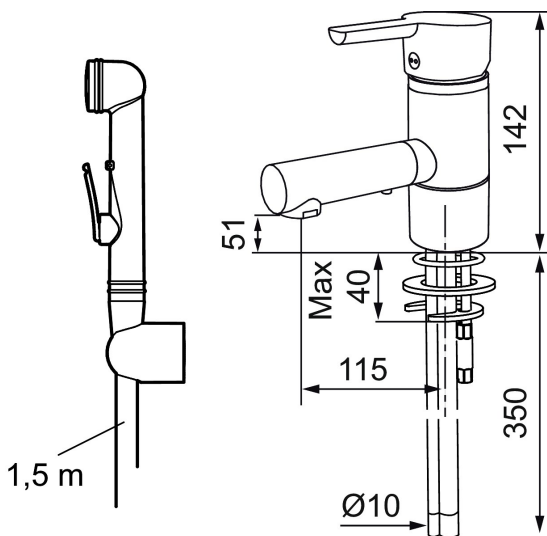

Ainutlaatuiset ominaisuudet

Mora MMIX B6 pesuallasbidéhana

Mora MMIX:ssä kaunislinjainen ja ergonominen muotoilu yhdistyy energiatehokkaaseen sisäosaan. Muotoilua leimaa hivelevän kaunis aaltoileva geometria, joka tekee koko sarjasta ajattoman tyylikkään. Kehitystyö perustuu ainutlaatuisen EcoSafe™-ympäristökonseptiimme, joka säästää energiaa ja edistää pitkäjänteistä ympäristöajattelua.

Tuote-nro: 733082.TT LVI: 6160638 Flow 3 bar: 6,4 l/m

Kuvaus: Kromattu

- Itsesulkeutuva käsisuihku, letkun pituus 1500 mm
- Kääntyvä juoksuputki
- ESS- energiansäästötoiminto
- TT-vedensäästötoiminto
- Keraaminen säätökasetti: pitkä käyttöikä ja pehmeä sulkeutuminen, joka estää paineiskut ja putkien paukkumiset.
- Lämpötilan esisäätö
- Joustavat Soft PEX®- liitosletkut 3/8" liitosmutterilla
- Lead Free, lyijyttömät materiaalit
- Asennusreikä Ø33,5-37 mm
- Ääniluokka 1