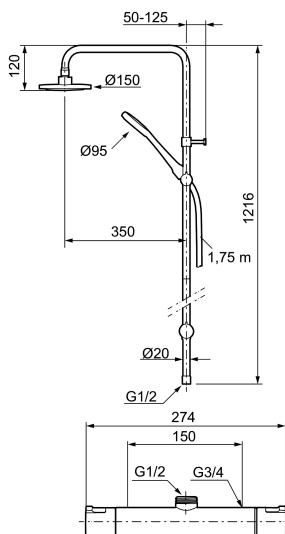

Unika egenskaper

CERA shower system kit

Art.nr: 241900 RSK: 8344203

Utförande: Krom, 150 c/c

Består av:

Mora Cera duschblandare (art.nr. 241150):

- Säkerhetsspärr 38° och 42°
- Eco-stopp
- Återströmningsskydd enligt EU-standard SS-EN 1717
- Extra greppvänliga vred, godkänd av reumatikerförbundet

Mora Cera Shower System (art.nr. 130005):

- Omkastare med keramisk tätning
- Metallomspunnen slang 1750 mm, PVC- och BPA-fri innerslang
- Med antikalksystemet "Easy-Clean"
- Duschröret kan kapas vid behov
- Justerbart väggfäste
- Omkastaren kan monteras med vredet framåt eller åt sidan
- Valbar anslutning med/utan luftinblandning
- Luftinblandning ger komfortflöde vid 6 l/min, maxflöde 10 l/min