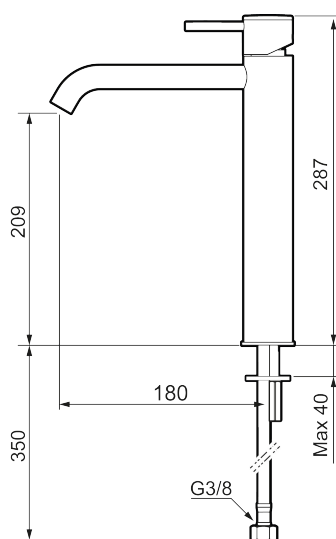

MORA INXX II soft, high servantbatteri

INXX II servantkran finnes i tre ulike høyder der high er en høy kran tilpasset for en skålformet benkmontert vask. Med en krommet holdbar nyanse og servantkranens stilrene form, øker INXX II soft baderommets komfort og gir en følelse av kvalitet og eleganse.

Om serien

INXX II er en elegant og tidløs serie i en palett av nøyte utvalgte nyanser. Kombinasjonen av høy kvalitet, stilren design og herlig komfort gjør den til den ultimate serien.

Art.no.: 273021.CA NRF-nummer: 4290468 Flow 3 bar: 4,5 l/m
Utførende: Krom

Unike funksjoner

Tilbakeslagssikring

- Vannmengdebegrenser og temperatursperre
- Fleksible Soft PEX[®]-rør med 3/8" mutter