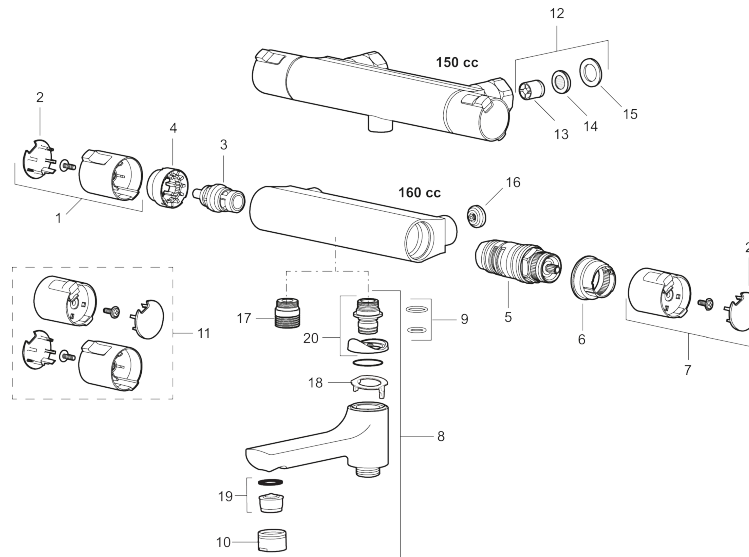

Art.no.: 241900 NRF-nummer: 4290297

Utførende: Krom

- Termostatbatteri med takdusj
- Sperreknapp 38°C og 42°C
- Eco mengdeknapp
- Med tilbakeslagsventiler etter standard EN 1717
- Dusjomkaster med keramisk tetning
- Metallslange 1,75 m, PVC/BPA-fri innerslange
- Med antikalksystem "Easy Clean"
- Hånddusj med sivel
- Dusjrøret kan kappes ved behov
- Takdusjkopp med mengderegulerer 9 l/min
- Hånddusj har velgbar anslutning med/uten luftinnblanding
- Luftinnblanding gir komfortvannmengde ved 6 l/min og ca maks vannmengde 10 l/min

Art.no.: 241900

NRF-nummer: 4290297

Reservedelsliste

NR.	ART. NO.	NRF-NUMMER	BESKRIVELSE
1	409653.AA		Avstengningsratt, krom, butikksforpakket
2	409658.AA		Dekkløkk, krom, butikksforpakket
3	409354.AA	4294133	Overdel keramisk, butikksforpakket
4	708079.AE	4295786	Eco, sperrering for avstengningsratt
5	708764.AE		Termostatinnsats
6	209556.AE		Sperrering for temperaturratt
7	409654.AA		Temperaturratt, krom, butikksforpakket
8	409656	4294179	Utløpstut med tutnippel, krom
9	209519.AE	4294292	O-ringsett til tutnippel
10	131415.AE		Hylse for strålesamler, M24 utv. 15 mm, krom
11	409650.AA		Avstengning- og temperaturratt, krom
12	708338.AE	4295789	Tilbakeslagsventiler med sil (2 stk)
13	139465.AE	4295771	Tilbakeslagsventil
14	708080.AE		Silholder komplett
15	709339.AE	4295507	Pakning 24/15x2

NR.	ART. NO.	NRF-NUMMER	BESKRIVELSE
16	129380.AE	4296504	Tilbakeslagsventil (2 stk), 160 c/c
17	409659.AE		Ansatsnippel M18x1-G1/2 (Dusjbatteri)
18	129154.AE		Stoppskive for utløpstut
19	139783.AE		Innsats strålesamler 20–24 l/min ved 3 bar
20	209494.AE		Tutnippel (Badekarbatteri)