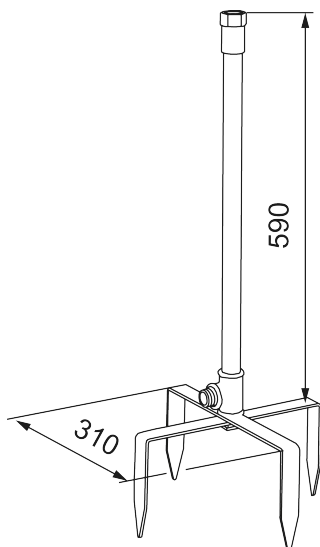

## Fod til udendørs bruser

Artikel-nummer: 400027

Beskrivelse: Grå

- Tilbehør, der gør det vægmonterede udendørsbruser til en fritstående model.
- Underdellen består af stabile spyd, der let skubbes ned i jorden, hvilket også gør det muligt at flytte bruseren rundt i haven.