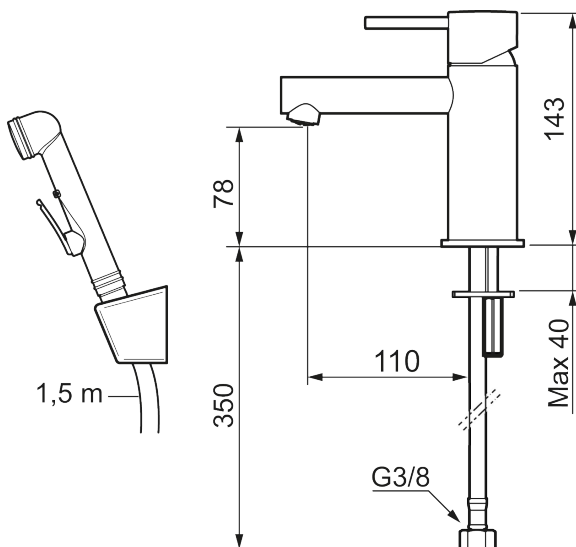

## MORA INXX II sharp, small pesuallasbidéhana

INXX II -pesuallashana on saatavana kahta eri korkeutta, joista pienempi sopii pieniin altaisiin. Kestävässä mattamustapintaisessa INXX II Sharp -pesuallassekoittimessa on suorat linjat, pitkä juoksuputki ja kallistettu suutin, jotka tekevät siitä sekä houkuttelevan näköisen että käytännöllisen. Vedensekoitin on testattu ja hyväksytty nykyisten rakennusmääräysten mukaisesti, ja se on energiatehokas, minkä ansiosta se vähentää veden- ja energiankulutusta mukavuudesta tinkimättä. Lisävarusteena on saatavana väriltään yhteensopiva painettava tulppa.

**Tuote-nro:** 273005.12CA **LVI:** 6160723 **Flow 3 bar:** 4,5 l/m

**Kuvaus:** Mattamusta

- Itsesulkeutuva käsisuihku, letkun pituus 1500 mm
- Keraaminen säätökasetti: pitkä käyttöikä
- Lämpötilan- ja vesimäärän esisäätö
- Joustavat Soft PEX<sup>®</sup>- liitosletkut 3/8" liitosmutterilla
- Asennusreikä Ø34-37 mm

# MORA INXX II sharp, small pesuallasbidéhana

INXX II -pesuallashana on saatavana kahta eri korkeutta, joista pienempi sopii pieniin altaisiin. Kestävässä mattamustapintaisessa INXX II Sharp -pesuallassekoittimessa on suorat linjat, pitkä juoksuputki ja kallistettu suutin, jotka tekevät siitä sekä houkuttelevan näköisen että käytännöllisen. Vedensekoitin on testattu ja hyväksytty nykyisten rakennusmääräysten mukaisesti, ja se on energiatehokas, minkä ansiosta se vähentää veden- ja energiankulutusta mukavuudesta tinkimättä. Lisävarusteena on saatavana väriltään yhteensopiva painettava tulppa.