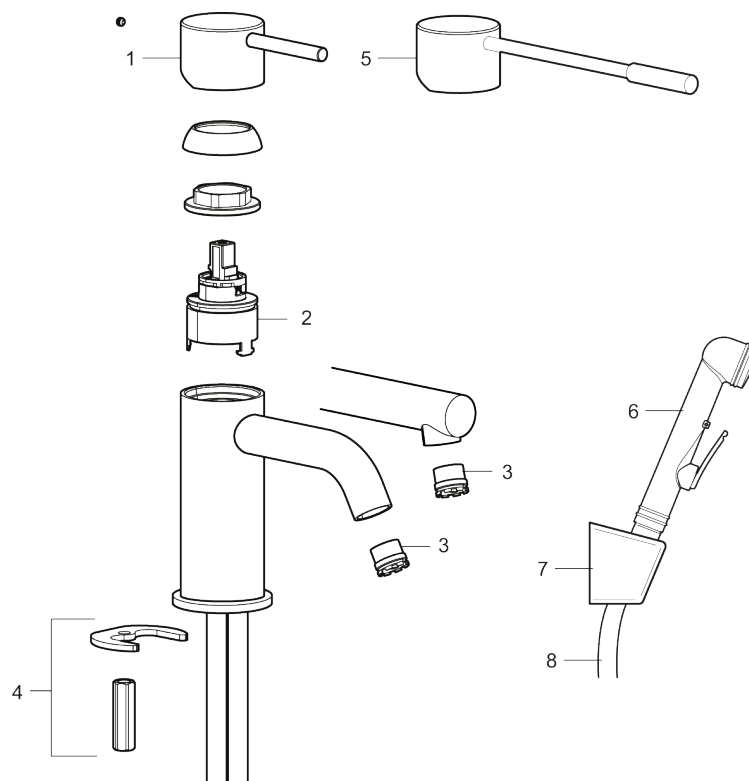

TUOTEKUVAUS

MORA INXX II sharp, small pesuallasbidéhana

INXX II -pesuallashana on saatavana kahta eri korkeutta, joista pienempi sopii pieniin altaisiin. Kestävässä mattamustapintaisessa INXX II Sharp -pesuallassekoittimessa on suorat linjat, pitkä juoksuputki ja kallistettu suutin, jotka tekevät siitä sekä houkuttelevan näköisen että käytännöllisen. Vedensekoitin on testattu ja hyväksytty nykyisten rakennusmääräysten mukaisesti, ja se on energiatehokas, minkä ansiosta se vähentää veden- ja energiankulutusta mukavuudesta tinkimättä. Lisävarusteena on saatavana väriltään yhteensopiva painettava tulppa.

Tietoja mallistosta

INXX II on elegantti ja ajaton mallisto, jonka väripaletti on huolellisesti valittu. Se tarjoaa täydellisen yhdistelmän huippulaatua, hillittyä designia ja erinomaista käyttömukavuutta.

Tuote-nro: 273005.12CA

LVI: 6160723

Varaosalistaus

NRO.	MA-NRO	LVI	KUVAUS
1	409701.AE		Käyttövipu täydellinen, kromattu
1	409701.12AE		Käyttövipu täydellinen, mattamusta
1	409701.22AE		Käyttövipu täydellinen, mattavalkoinen